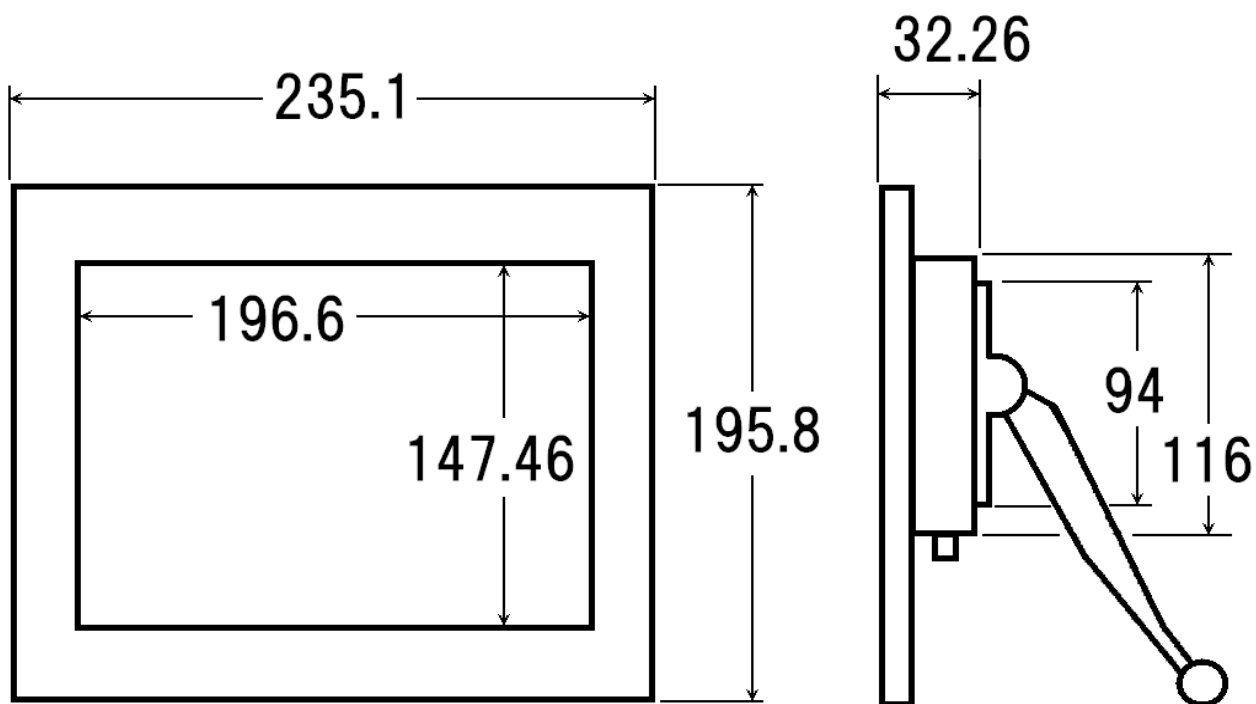

定 格

画面サイズ	9.7インチ(4:3)
解像度	1024×768
画面照度	200cd/m ²
コントラスト比	600:1
入出力端子	コンポジット 1入力/1出力 VGA 1入力 HDMI 1入力 音声入出力 なし
壁掛けマウント	VESA規格 75X75
重量	1.7Kg
外形寸法(mm)	W235.1 X H195.8 X D320

外観寸法図

型 番

SB972

株式会社ジーネット

分類

CCTV