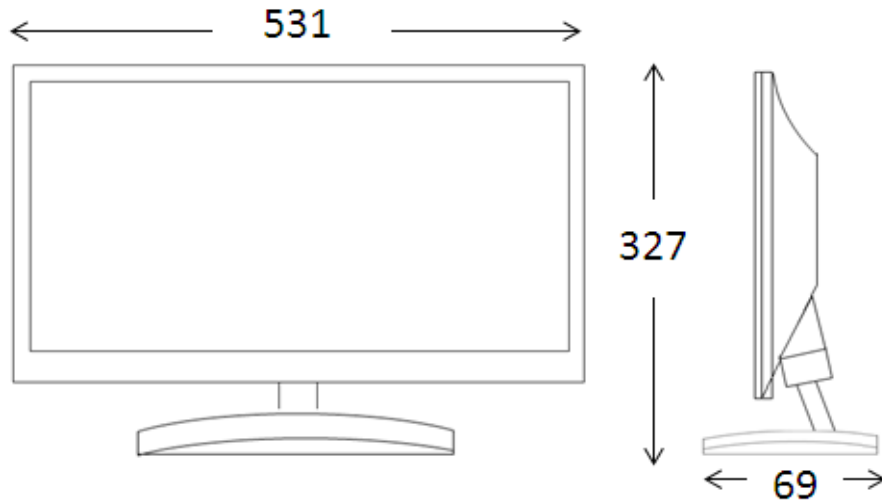

定格

画面サイズ	21.5インチ
バックライト	LED
縦横比	16:9
解像度	1,920 × 1,080@60Hz
コントラスト比	1,000:1
応答時間(ms)	5
視野角(水平/垂直)	170° /160°
輝度	250cd/m ²
入力端子	D-Sub/BNC/HDMI
出力端子	BNC(ループスルー)/ステレオミニジャック(ヘッドホン)
電源	DC12V 4A
消費電力	通常動作時 25W以下
	電源OFF時 1W以下
寸法(幅 × 奥行 × 高さ)mm	531 × 69 × 327(スタンド付き)
VESA	10cm × 10cm
重量(Kg)	4.5(スタンド付き)

外観寸法図(mm)

型番

SL215W

株式会社ジーネット

分類

CCTV

発行

2013年10月