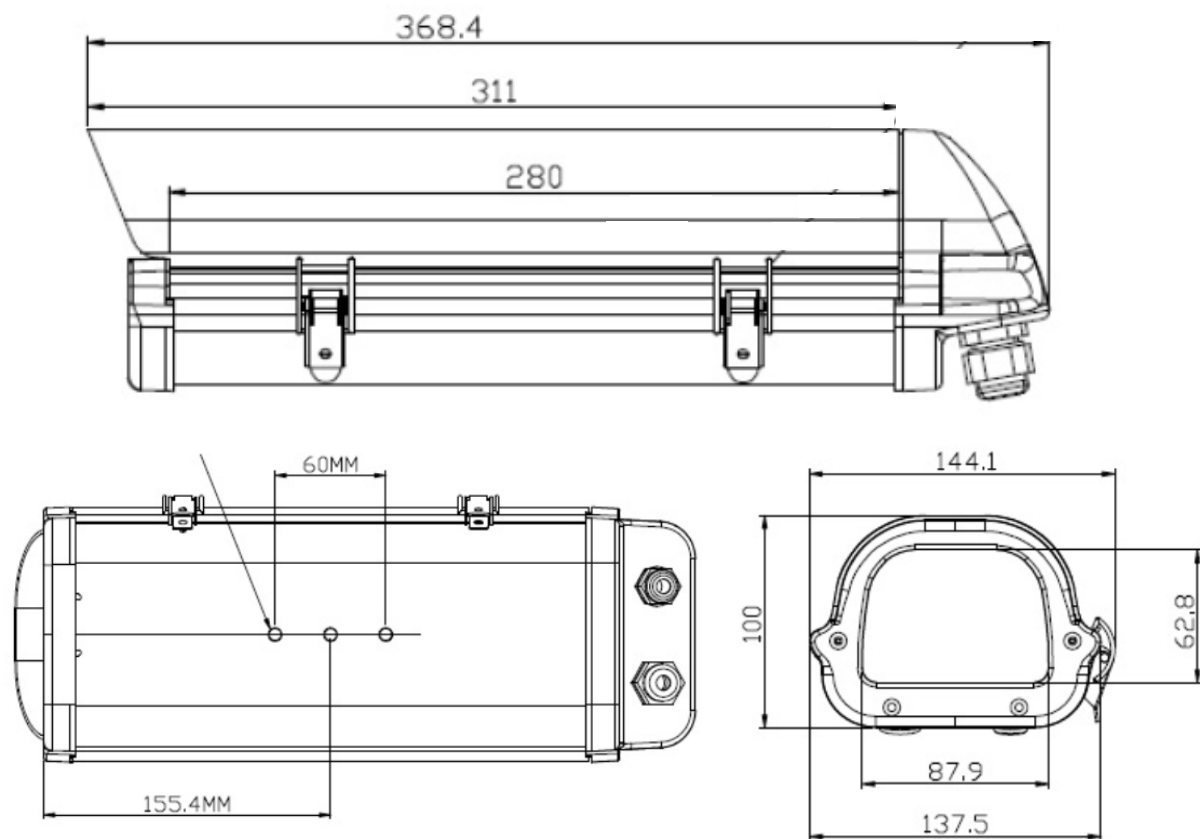

定 格

設置条件	一般屋外、屋内
設置姿勢	正立
適合機種	各種CCTVカメラ
材質	胴部はアルミニウム ガラス窓周囲部と後部蓋は樹脂(プラスチック)成型 ガラス 厚み3mmX93(W)X68(H)
使用温度	-20℃~+45℃(但し、カメラ動作周囲温度を超えないこと)
塗装色	ライトグレー
外形寸法	144.1(W) × 100(H) × 368.4(D)mm
内部有効寸法	100(W) × 80(H) × 280(D)mm
防水機能	IP66に準拠
重量	約1,200g
取付金具	KBR060 附属

外観寸法図

型 番

FH5100S

株式会社ジーネット

分 類

CCTV

発 行

2011年5月