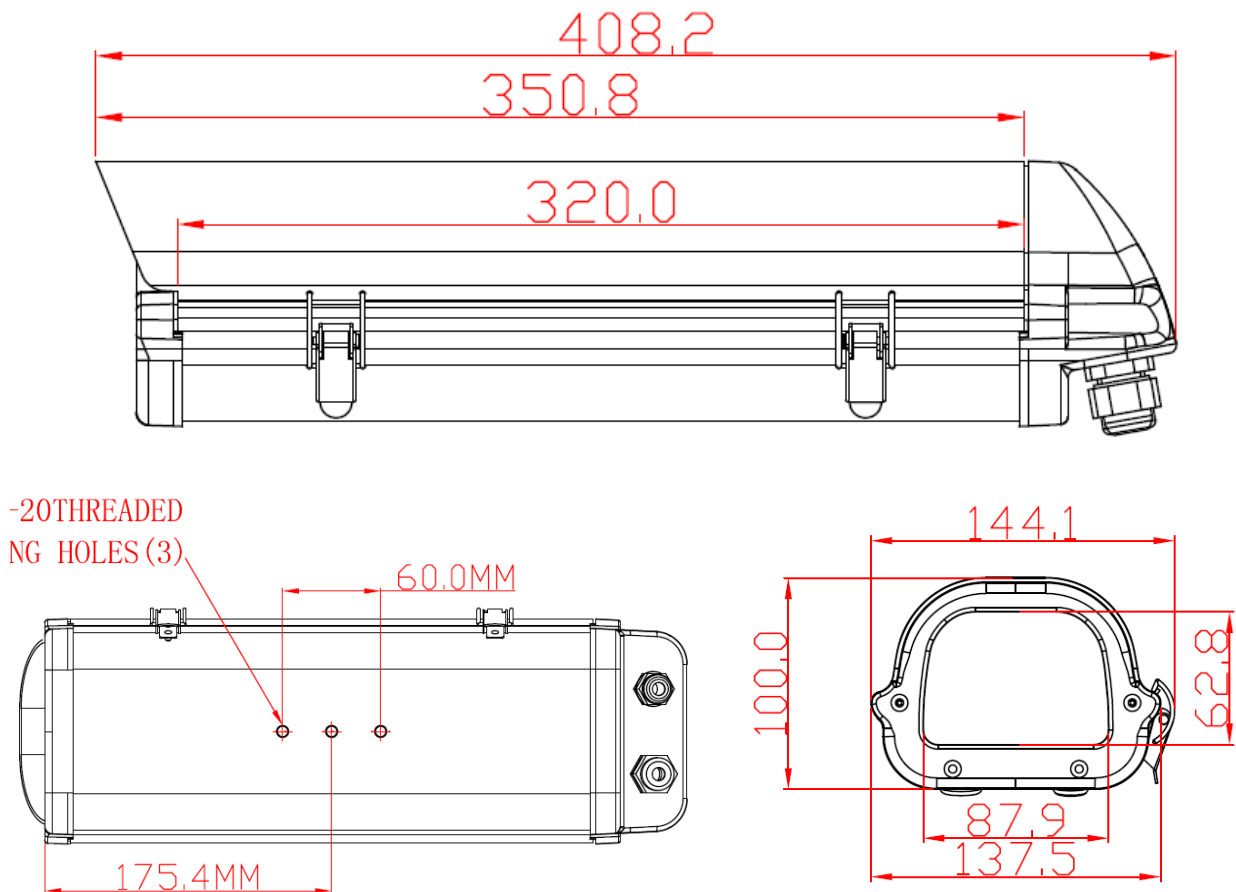

## 定 格

設置条件	一般屋外、屋内
設置姿勢	正立
適合機種	各種CCTVカメラ
材質	胴部はアルミニウム ガラス窓周囲部と後部蓋は樹脂(プラスチック)成型 ガラス 厚み3mmX93(W)X68(H)
使用温度	-35°C~+49°C(但し、カメラ動作周囲温度を超えないこと)
塗装色	ライトグレー
外形寸法	144.1(W) × 100(H) × 408.2(D)mm
内部有効寸法	100(W) × 80(H) × 320(D)mm
防水機能	IP66に準拠
重量	約1kg
取付金具	KBR060 附属

## 外観寸法図

型 番

**FH5140S**

**株式会社ジーネット**

分 類

CCTV

発 行

2015年2月