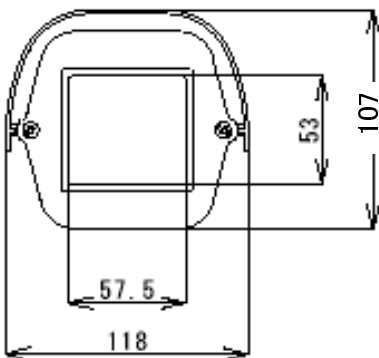

## 定 格

設置条件	屋内、一般屋外
設置姿勢	正立
適合機種	各種CCTVカメラ
材質	アルミニウム
塗装色	アイボリー
外形寸法	118(W)×107(H)×42(D)mm
前面ガラスエリア	57.5×53 mm
周囲温度	-10℃～+45℃(但し、カメラ動作周囲温度を超えないこと)
防水機能	IP66に準拠
重量	1,220g
取付金具	SB010付属

## 外観寸法図

型 番

**GH06**

**株式会社ジーネット**

分 類

CCTV

発 行

2005年3月