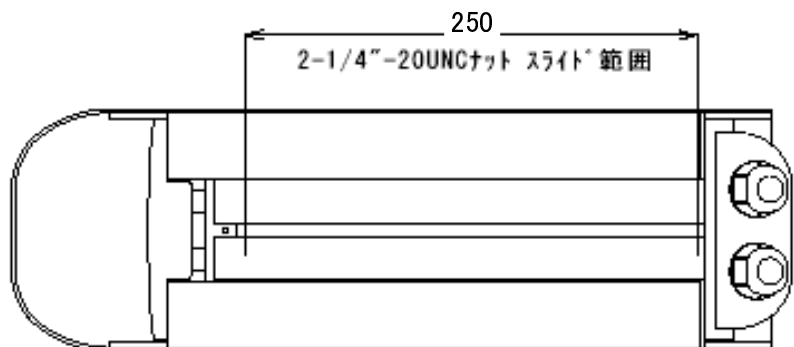

## 定 格

設置条件	屋内、一般屋外
設置姿勢	正立
適合機種	各種CCTVカメラ
材質	アルミニウム
塗装色	アイボリー
外形寸法	118(W)×107(H)×42(D)mm
前面ガラスエリア	57.5×53 mm
周囲温度	-10℃～+45℃(但し、カメラ動作周囲温度を超えないこと)
防水機能	IP66に準拠
重量	1,220g
取付金具	SB010付属

## 外観寸法図

型 番

**GH06**

**株式会社ジーネット**

分 類

CCTV

発 行

2005年3月