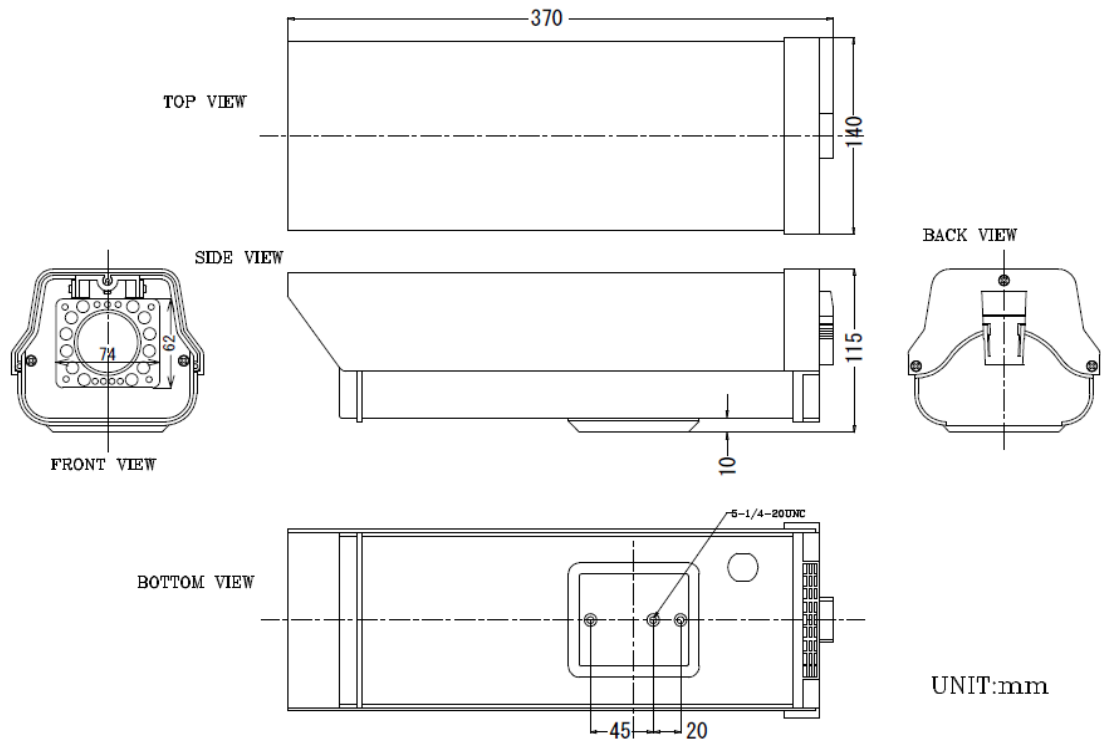

## 定 格

設置条件	一般屋外、屋内
設置姿勢	正立
適合機種	各種CCTVカメラ
材質	胴部はアルミ押出成型 ガラス窓周囲部と後部蓋は樹脂成型
塗装色	ライトグレー
構成	本体、カメラ台
外形寸法	140(W)×115(H)×370(D)mm
内部有効寸法	110(W)×90(H)×290(D)mm
周囲温度	-10℃～+45℃(但し、カメラ動作周囲温度を超えないこと)
電源/消費電流	LED:DC12V/470mA(max)
動作切替Lux	約36Lux以下:ON 約36Lux以上:OFF(LED同時動作)
重量	約 920g(本体)
取付金具	KBR060付属
付属品	ステンレスビス

## 外観寸法図

型 番

HS-606IR

株式会社ジーネット

分類

CCTV

発行

2016年2月