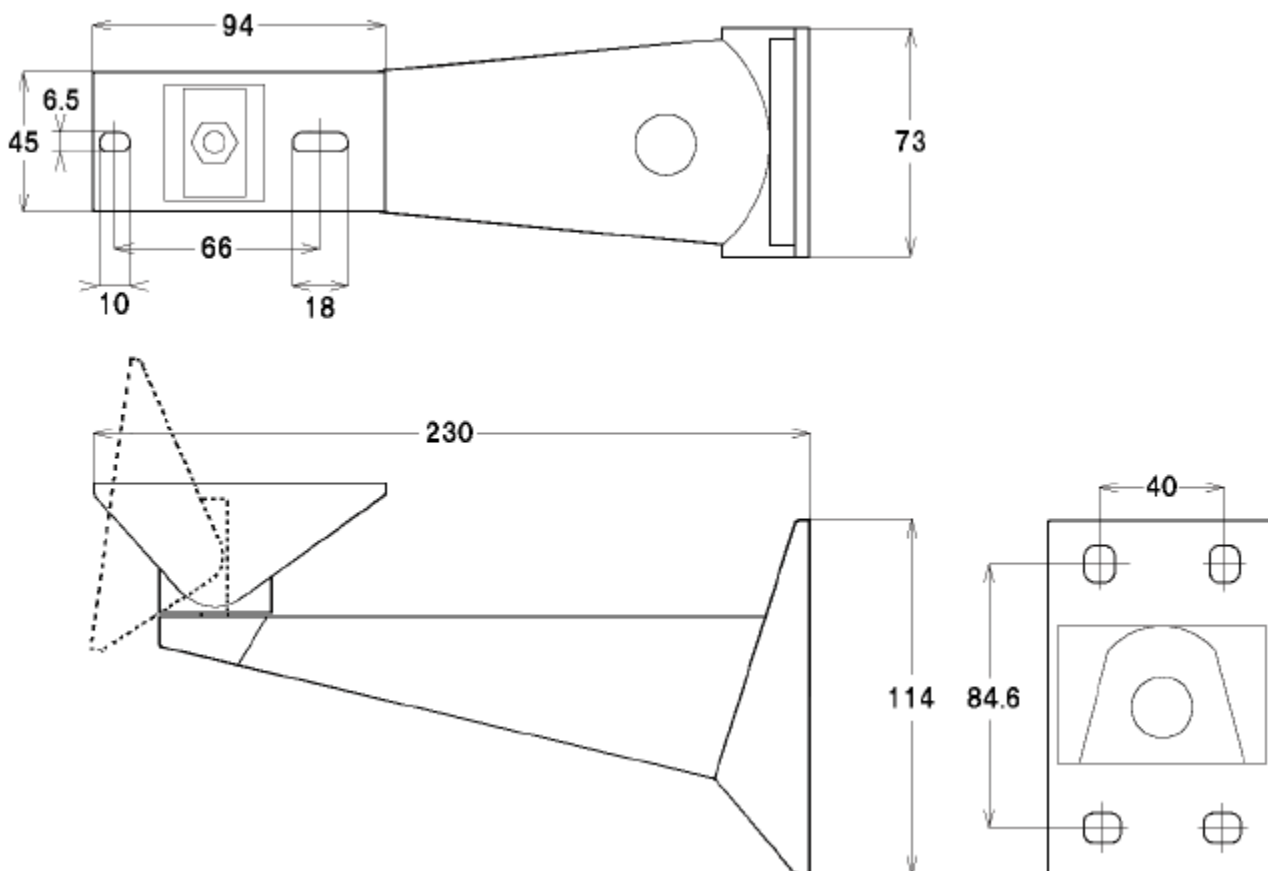

定 格

設置条件	一般屋外、屋内
適合機種	GH06 他各種ハウジング
材質	スチール
塗装色	ライトグレー
外形寸法	73(W) × 114(H)ベースサイズ × 230(D)mm
周囲温度	- 10 ~ +45
重量	約470 g
最大搭載荷重	10 kg

外観寸法図

型 番

SB 010

株式会社ジーネット

分類

CCTV