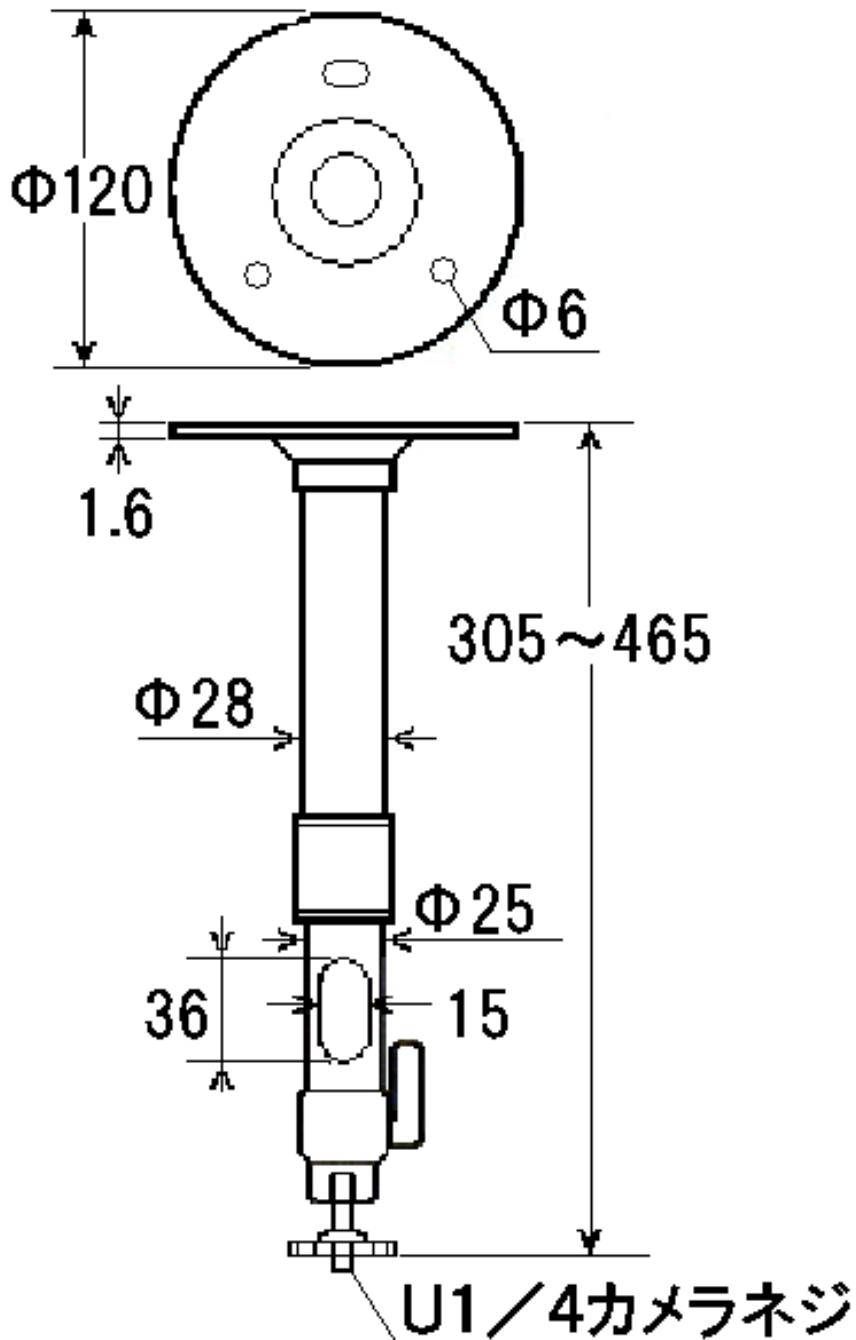

伸縮式 フィクサー

定 格

設置条件	天井用
適用場所	屋内
適合機種	各種CCTVカメラ、室内ハウジング
主な材質	圧延鋼板 アルミ合金
最大回転角度	前後 +90° ~ -20° 回転360°
最大搭載荷重	4kg
質量	0.34kg
塗装色	銀色塗装
備考	パイプ内に配線可能

外観寸法図

型 番

GF - 11

株式会社ジーネット

分類