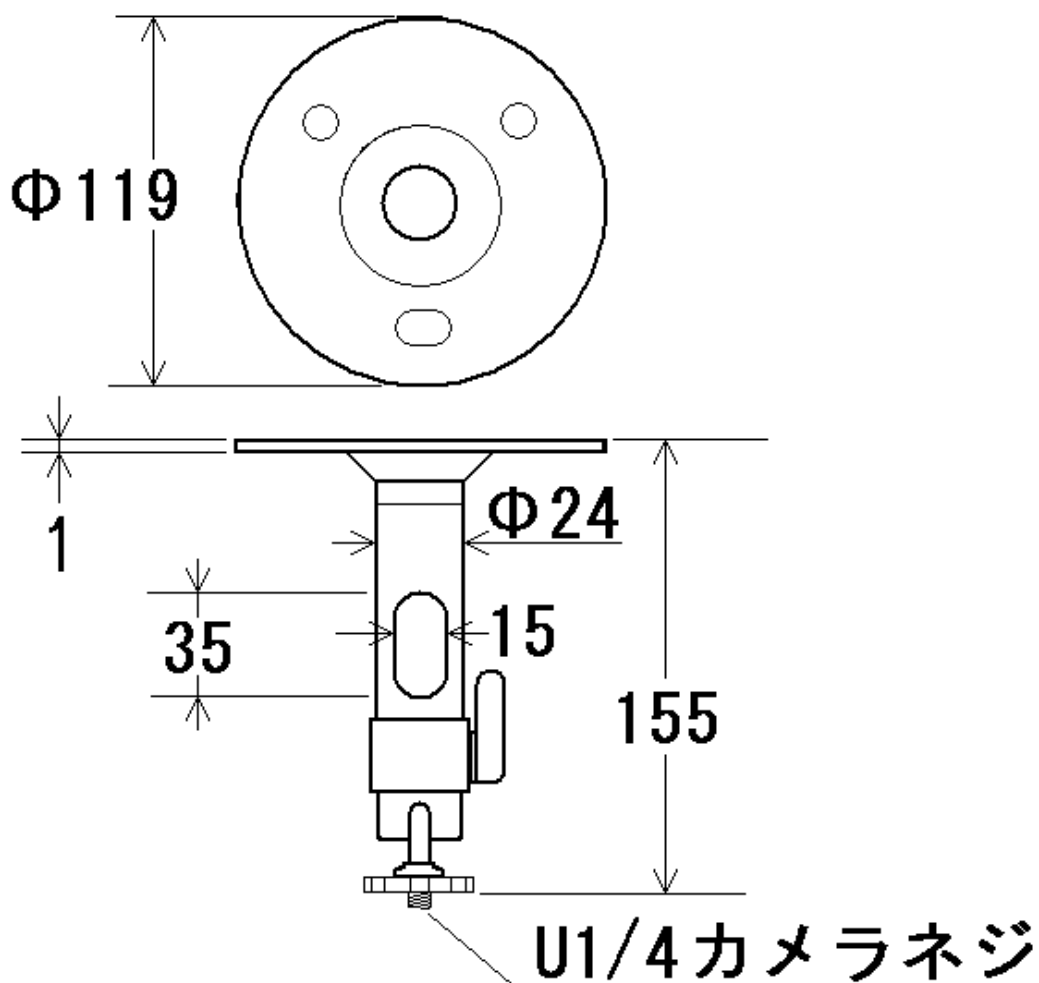

定 格

設置条件	壁面 / 天井用
適用場所	屋内
適合機種	各種CCTVカメラ、ハウジングVCH-90
材質	円形台座部 : スチール、パイプ部 : アルミ合金
最大回転角度	前後 : 120°、回転360°
最大搭載荷重	10kg
質量	0.255kg
塗装色	グレー塗装
備考	パイプ内に配線可能

外観寸法図

型番	株式会社ジーネット	分類	発行	頁
GF155		CCTV	2005年10月	1/1