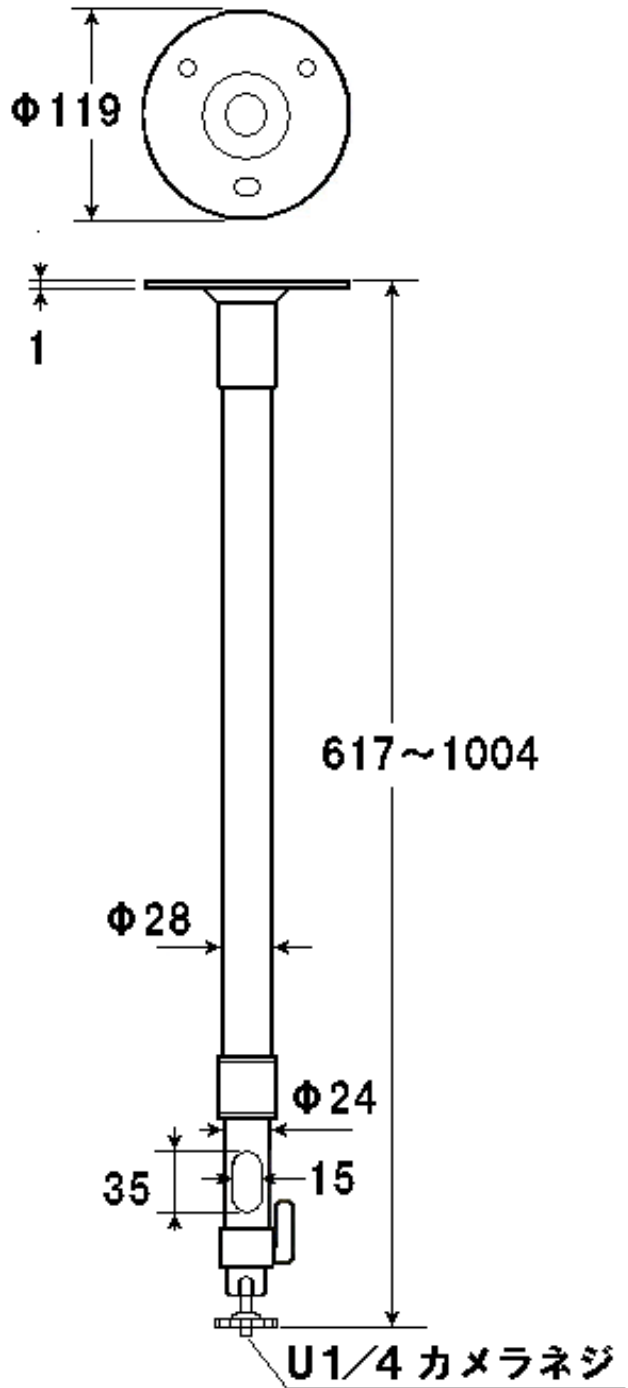

定 格

設置条件	天井用
適用場所	屋内
適合機種	各種CCTVカメラ、ハウジングVCH-90
材質	圧延鋼板 アルミ合金
最大回転角度	前後 +90° ~ -20° 回転360°
最大搭載荷重	4kg
質量	0.52kg
塗装色	銀色塗装
備考	パイプ内に配線可能

外観寸法図

型番	株式会社ジーネット	分類	発行	頁
GF - L1		CCTV	2005年10月	1/1