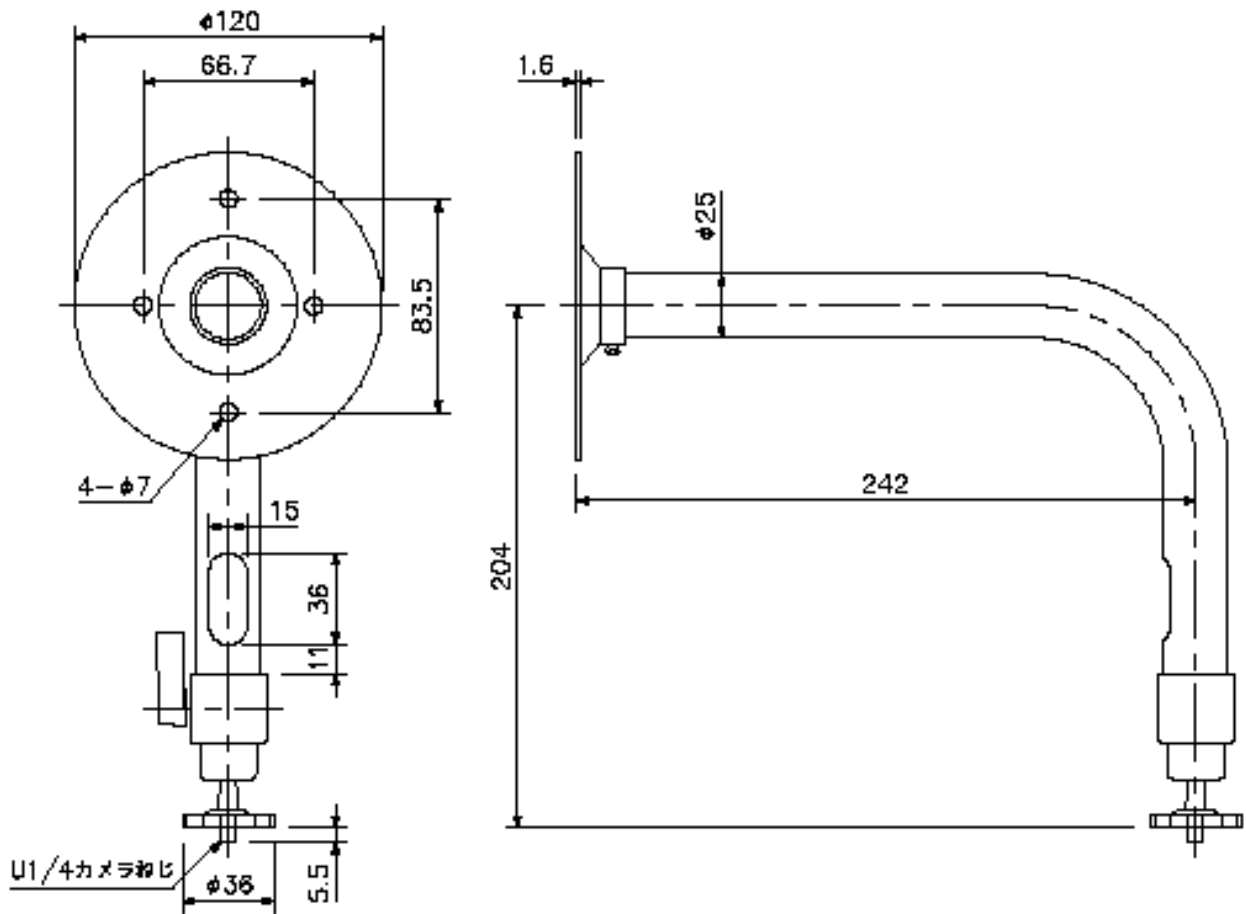

L型フイクサー

定 格

設置条件	壁面 / 天井用 (L型)
適用場所	屋内
適合機種	各種CCTVカメラ、ハウジングVCH-90
材質	圧延鋼板 アルミ合金
最大回転角度	前後 +90° ~ -20° 回転360°
最大搭載荷重	4kg
質量	0.34kg
塗装色	銀色
備考	パイプ内に配線可能

外観寸法図

型 番

WH-21

株式会社ジーネット

分類