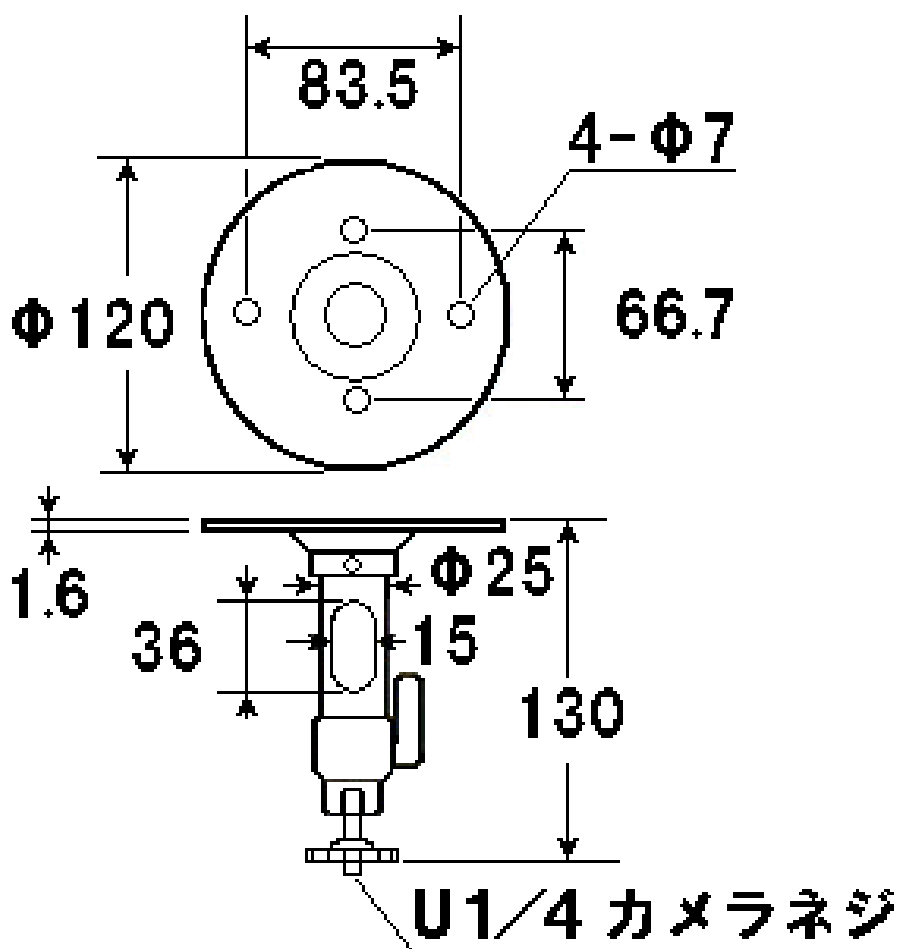

定 格

設置条件	壁面 / 天井用
適用場所	屋内
適合機種	各種CCTVカメラ、ハウジングVCH-90
材質	圧延鋼板 アルミ合金
最大回転角度	前後 +90° ~ -20° 回転360°
最大搭載荷重	4kg
質量	0.24kg
塗装色	銀色塗装
備考	パイプ内に配線可能

外観寸法図

型番	分類	発行	頁
WH-31	CCTV	2005年10月	1/1
株式会社ジーネット			