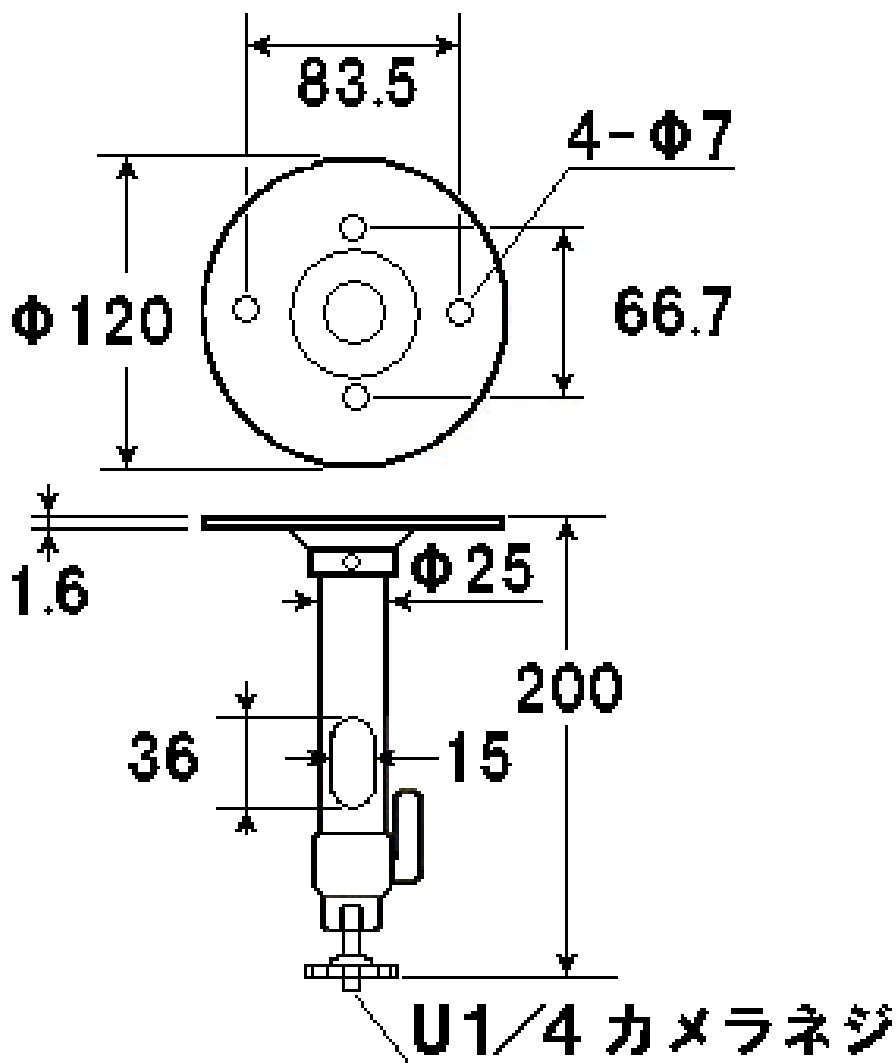

定 格

設置条件	壁面 / 天井用
適用場所	屋内
適合機種	各種CCTVカメラ、ハウジングVCH-90
材質	圧延鋼板 アルミ合金
最大回転角度	前後 +90° ~ -20° 回転360°
最大搭載荷重	4kg
質量	0.24kg
塗装色	銀色塗装
備考	パイプ内に配線可能

外観寸法図

型番	分類	発行	頁
WH-3 1L	CCTV	2005年10月	1/1
株式会社ジーネット			