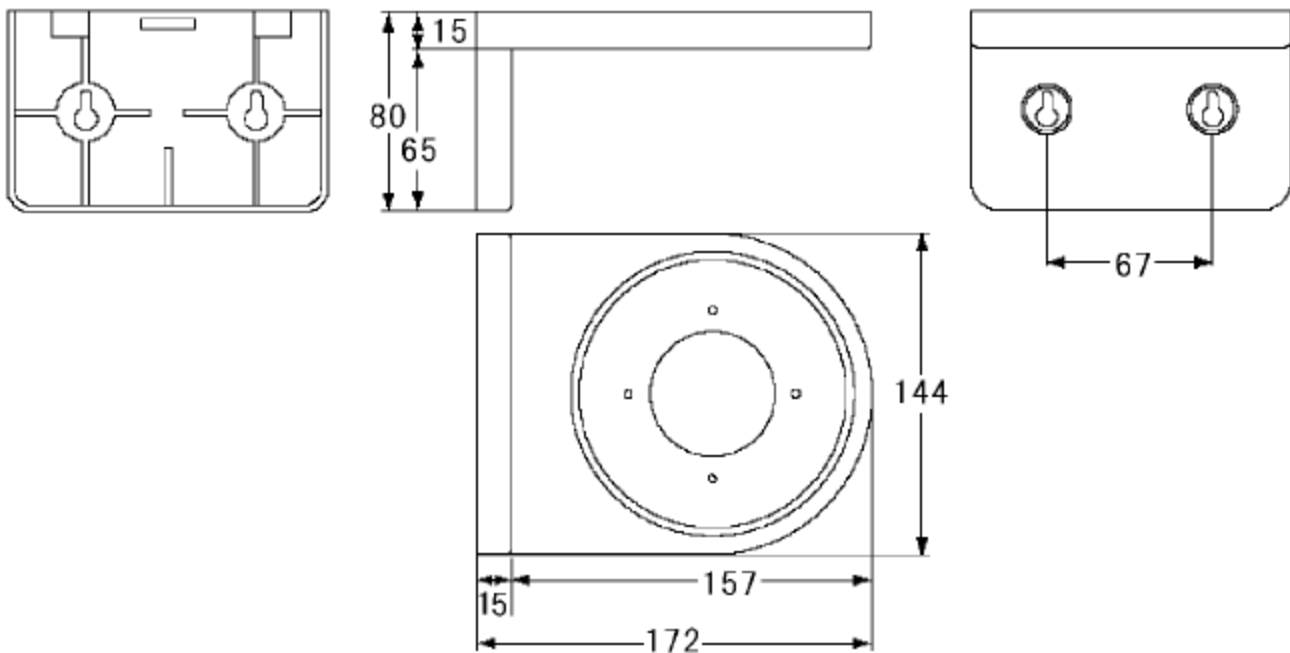

# ドームカメラ壁面取付フイクサー

## 定 格

設置条件	壁面用
適用場所	屋内
適合機種	各種CCTVミニドームカメラ
材質	ABS樹脂
塗装色	グレ
サイズ	W 144mm X H 80mm X D 172mm
質量	180 g

## 外観寸法図

型 番

WM - 120

株式会社ジーネット

分類

CCTV

発行

2004年1月