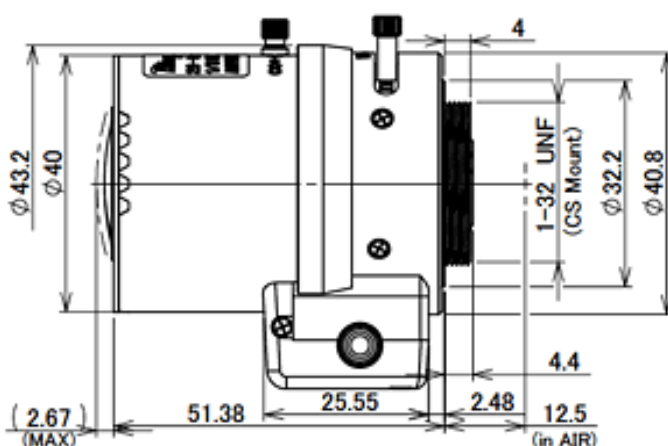

定 格

適合撮像素子	1/3型
焦点距離	f=2.8~8.0mm
画角(1/3CCD)	f=2.8mmにて 水平100.1° × 垂直72.9° f=8.0mmにて 水平35.8° × 垂直26.8°
絞り範囲	F1.2~360
フォーカス範囲	0.3m~∞
操作方法	フォーカス 手動(ロックネジ付) ズーム 手動(ロックネジ付) アイリス DCオートアイリス
フィルター取付ネジ	無し
作動電圧	CLOSE→OPEN 3.0V OPEN→CLOSE 0.7V
バックフォーカス	Wide 8.339 Tele 14.944mm
レンズコネクター	JEITA規格準拠
質量	70g
作動温度範囲	-20°C~+60°C
マウント	CSマウント

外観寸法図

型 番

M13VG288IR

株式会社ジーネット

分 類

CCTV

発 行

2012年5月