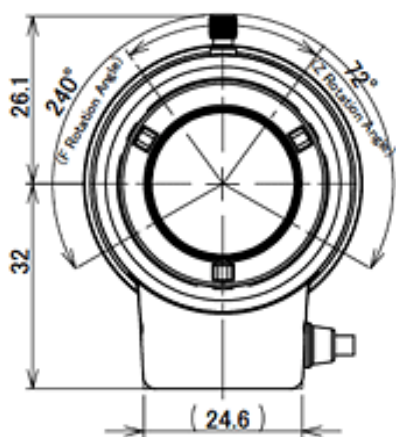

定 格

適合撮像素子	1/3型
焦点距離	f=2.8~8.0mm
画角(1/3CCD)	f=2.8mmにて 水平100.1° × 垂直72.9° f=8.0mmにて 水平35.8° × 垂直26.8°
絞り範囲	F1.2~360
フォーカス範囲	0.3m~∞
操作方法	フォーカス 手動(ロックネジ付) ズーム 手動(ロックネジ付) アイリス DCオートアイリス
フィルター取付ネジ	無し
作動電圧	CLOSE→OPEN 3.0V OPEN→CLOSE 0.7V
バックフォーカス	Wide 8.339 Tele 14.944mm
レンズコネクター	JEITA規格準拠
質量	70g
作動温度範囲	-20°C~+60°C
マウント	CSマウント

外観寸法図

型 番

M13VG288IR

株式会社ジーネット

分 類

CCTV

発 行

2012年5月