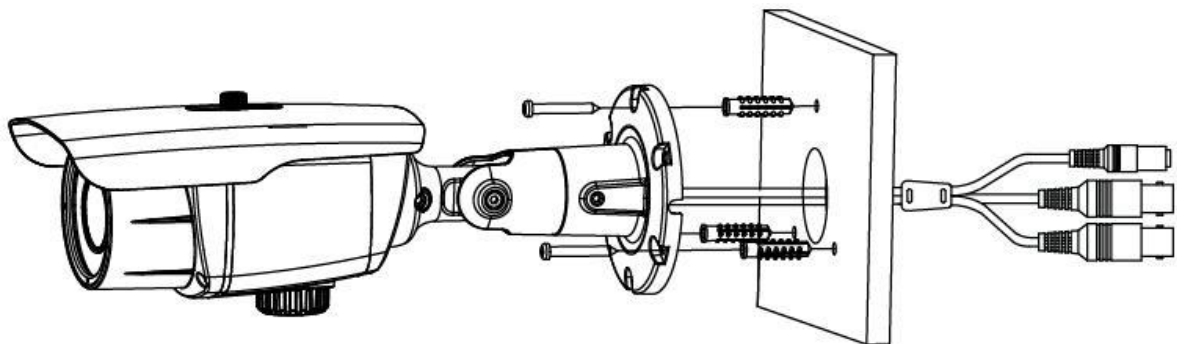

便利な 3 軸回転調節装置によって
(PAN、Tilt、Rotate) すべての
設置環境で容易に設置できます。

5-2. 天井及び壁にブラケットを設置する方法

(天井)

(壁)

- ① 設置位置 (天井、壁面など)を確認の後、プラスチックアンカーボルトを設置し、カメラを調整してブラケット固定ねじを固定する。
- ② Lレンチを使って回転、上下を調節する。
- ③ モニター上のイメージが傾いた場合、方位角調節でカメラを調整した後にねじを固定する。