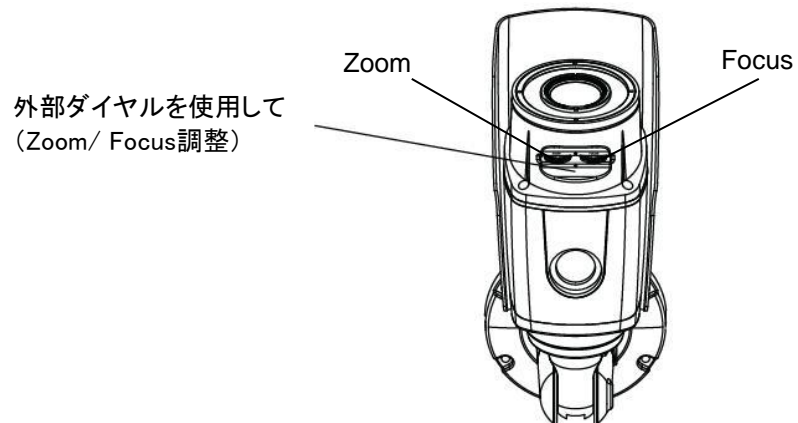

4. 構成物

カメラ x 1

取扱説明書 x 1

L-レンチ x 1

タッピングネジ x 3

プラスチックアンカー x 3

5. 設置

5-1. 軸の調節

便利な 3 軸回転調節装置によって
(PAN、Tilt、Rotate) すべての
設置環境で容易に設置できます。

5-2. 天井及び壁にブラケットを設置する方法

(天井)

(壁)

- ① 設置位置 (天井、壁面など)を確認の後、プラスチックアンカーボルトを設置し、カメラを調整してブラケット固定ねじを固定する。
- ② Lレンチを使って回転、上下を調節する。
- ③ モニター上のイメージが傾いた場合、方位角調節でカメラを調整した後にねじを固定する。

5-3. レンズ調節及び外部ビデオを使用した設定

5-4. AHDケーブルの接続方法

6. 機能と動作

6-1. 画面おディスプレイ

SETUP					
LENS	MANUAL				
EXPOSURE	SHUTTER D-WDR	AGC DEFOG	SENS-UP	BRIGHTNESS	RETURN
BACKLIGHT	BLC	HSBLC	OFF		
WHITE BAL	ATW AWC → SET	AWB	OUTDOOR	INDOOR	MANUAL
DAY&NIGHT	AUTO	EXT	B/W	COLOR	
NR	2DNR	3DNR			RETURN
SPECIAL	CAM TITLE LANGUAGE	D-EFFECT DEFECT	MOTION	PRIVACY	RETURN
ADJUST	SHARPNESS OUT. MODE	MONITOR	LSC	VIDEO.OUT	RETURN
EXIT	SAVE&END	NOT SAVE			RESET