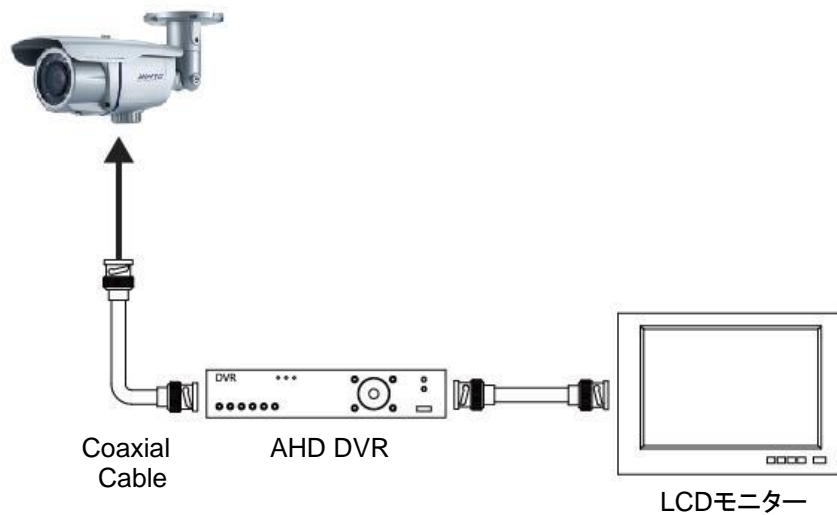

4. 構成物

カメラ x 1

取扱説明書 x 1

L-レンチ x 1

タッピングネジ x 3

プラスチックアンカー x 3

5. 設置

5-1. 軸の調節

便利な 3 軸回転調節装置によって
(PAN、Tilt、Rotate) すべての
設置環境で容易に設置できます。

5-2. 天井及び壁にブラケットを設置する方法

(天井)

(壁)

- ① 設置位置 (天井、壁面など)を確認の後、プラスチックアンカーボルトを設置し、カメラを調整してブラケット固定ねじを固定する。
- ② Lレンチを使って回転、上下を調節する。
- ③ モニター上のイメージが傾いた場合、方位角調節でカメラを調整した後にねじを固定する。

5-3. レンズ調節及び外部ビデオを使用した設定

5-4. AHDケーブルの接続方法

6. 機能と動作

6-1. 画面おディスプレイ

SETUP					
LENS	MANUAL				
EXPOSURE	SHUTTER D-WDR	AGC DEFOG	SENS-UP	BRIGHTNESS	RETURN
BACKLIGHT	BLC	HSBLC	OFF		
WHITE BAL	ATW AWC → SET	AWB	OUTDOOR	INDOOR	MANUAL
DAY&NIGHT	AUTO	EXT	B/W	COLOR	
NR	2DNR	3DNR			RETURN
SPECIAL	CAM TITLE LANGUAGE	D-EFFECT DEFECT	MOTION	PRIVACY	RETURN
ADJUST	SHARPNESS OUT. MODE	MONITOR	LSC	VIDEO.OUT	RETURN
EXIT	SAVE&END	NOT SAVE			RESET