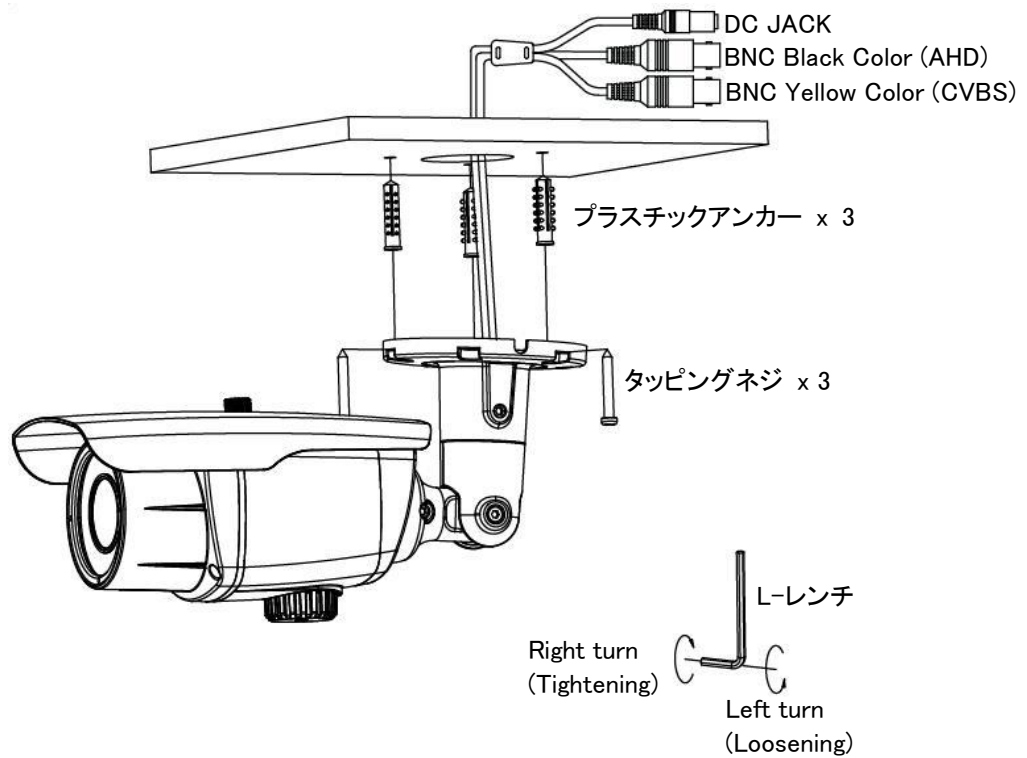

4. 構成物

カメラ x 1

取扱説明書 x 1

L-レンチ x 1

タッピングネジ x 3

プラスチックアンカー x 3

5. 設置

5-1. 軸の調節

便利な 3 軸回転調節装置によって
(PAN、Tilt、Rotate) すべての
設置環境で容易に設置できます。

5-2. 天井及び壁にブラケットを設置する方法

(天井)

(壁)

- ① 設置位置 (天井、壁面など)を確認の後、プラスチックアンカーボルトを設置し、カメラを調整してブラケット固定ねじを固定する。
- ② Lレンチを使って回転、上下を調節する。
- ③ モニター上のイメージが傾いた場合、方位角調節でカメラを調整した後にねじを固定する。