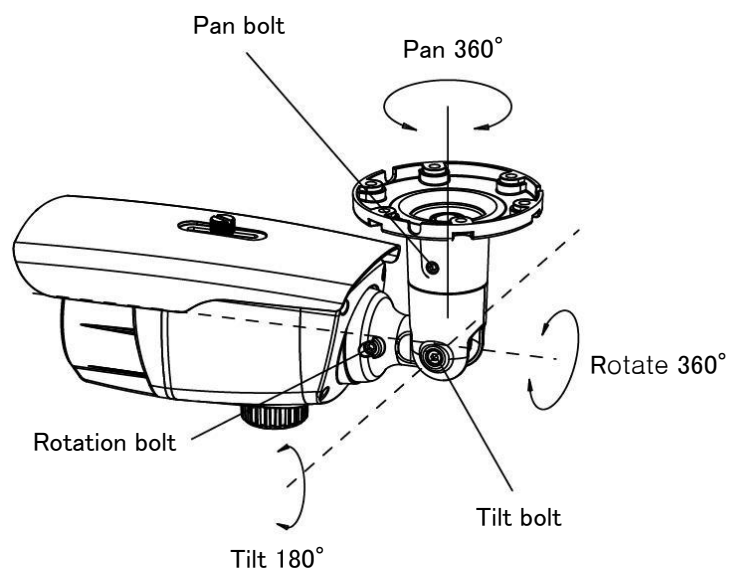

4. 構成物

カメラ x 1

取扱説明書 x 1

L-レンチ x 1

タッピングネジ x 3

プラスチックアンカー x 3

5. 設置

5-1. 軸の調節

便利な 3 軸回転調節装置によって
(PAN、Tilt、Rotate) すべての
設置環境で容易に設置できます。

5-2. 天井及び壁にブラケットを設置する方法

(天井)

(壁)

- ① 設置位置 (天井、壁面など)を確認の後、プラスチックアンカーボルトを設置し、カメラを調整してブラケット固定ねじを固定する。
- ② Lレンチを使って回転、上下を調節する。
- ③ モニター上のイメージが傾いた場合、方位角調節でカメラを調整した後にねじを固定する。