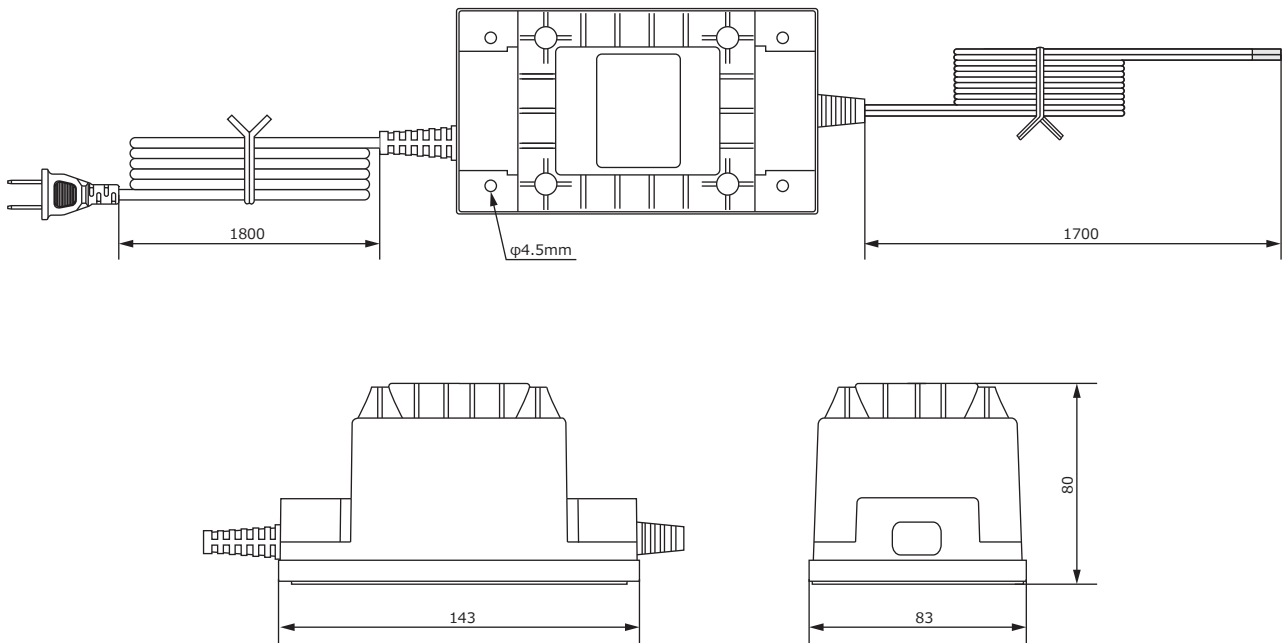

■ 外形図

■ 仕様

品番	DJ-80-24
定格入力電圧	AC100V 50/60Hz
出力電圧 / 電流	AC24V / 3.3A
ケーブル長	1.8m(AC100V側) / 1.7m(AC24V側)
電源出力コネクタ	2P
安全規格	PSE
使用温度範囲	-10℃~40℃(但し電源投入時は0℃以上であること)
使用湿度範囲	90&RH以下(但し結露のないこと)
外形寸法	83(W)×80(H)×143(D)mm ※突起物は含まない
質量	1730g ※ケーブルを含む