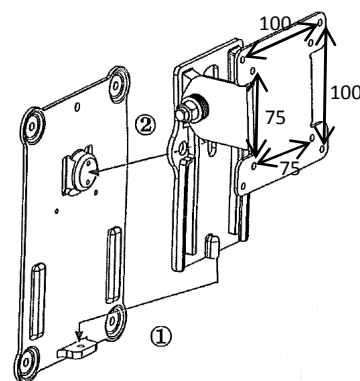

定 格

外形寸法 W 140mm
 H 216.5mm
 W 75mm
 重量 約1Kg
 可変角度 上向 10°C
 下向 15°C
 適応機種 L1942TE/LSM1850/LSM2150

外観寸法図

型 番	株式会社ジーネット	分 類	発 行	頁
RW120		CCTV	2010年10月	1/1