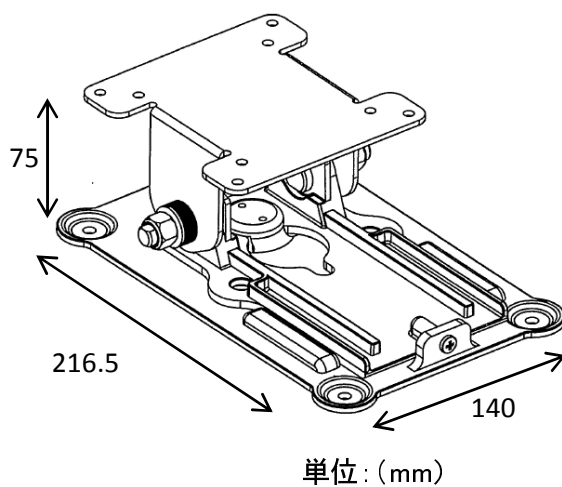

定 格

外形寸法 W 140mm
 H 216.5mm
 W 75mm
 重量 約1Kg
 可変角度 上向 10°C
 下向 15°C
 適応機種 L1942TE/LSM1850/LSM2150

外観寸法図

型 番	株式会社ジーネット	分 類	発 行	頁
RW120		CCTV	2010年10月	1/1