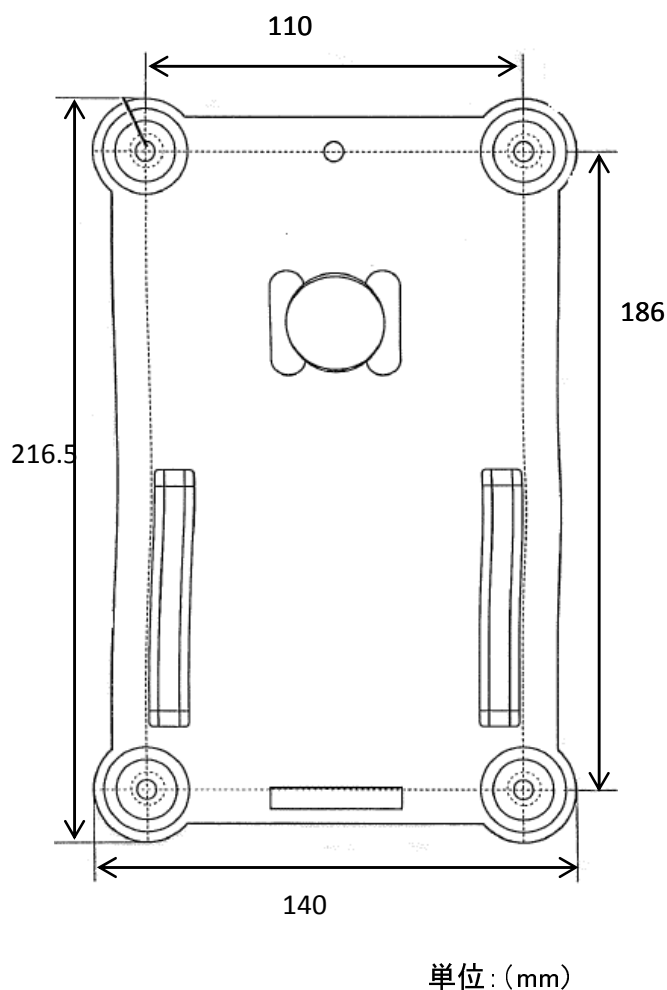

定 格

外形寸法 W 140mm
 H 216.5mm
 W 75mm
 重量 約1Kg
 可変角度 上向 10°C
 下向 15°C
 適応機種 L1942TE/LSM1850/LSM2150

外観寸法図

型 番	株式会社ジーネット	分 類	発 行	頁
RW120		CCTV	2010年10月	1/1