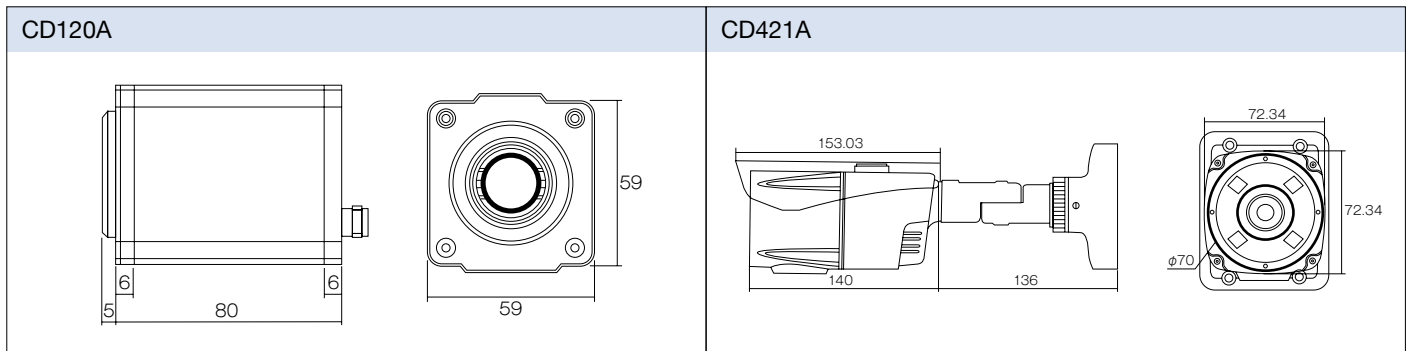

Specifications HD-SDI Camera

		CD120A	CD421A
イメージセンサー		1/2.9" Sony "Exmor" CMOS	1/2.9" Sony "Exmor" CMOS
有効画素数		2.1メガピクセル	2.1メガピクセル
アスペクト比		16:9	16:9
レンズ		3倍光学ズーム	3倍光学ズーム
		f=3.0mm (wide) ~ 9.0mm (tele)	f=3.0mm (wide) ~ 9.0mm (tele)
		F1.2 ~ F2.1	F1.2 ~ F2.1
デジタルズーム		Max 32倍	Max 32倍
解像度		1080P/30, 720P/60	1080P/30, 720P/60
最低照度	カラー	0.5 Lux	0.5 Lux
		DSS : 0.002 Lux	DSS : 0.002 Lux
	白黒	0.1 Lux	0.1 Lux
		DSS : 0.001 Lux	DSS : 0.001 Lux
ビデオ出力		デジタル : HD-SDI (1080p)	デジタル : HD-SDI (1080p)
		アナログ : CVBS (700TVL)	アナログ : CVBS (700TVL)
S/N比		50dB (AGC off)	50dB (AGC off)
通信	ポーレート	2400/ 4800/ 9600/	2400/ 4800/ 9600/
	プロトコル	19200/ 38400/ 57600 /115200	19200/ 38400/ 57600 /115200
		VISCA / Pelco-D / Pelco- P	VISCA / Pelco-D / Pelco- P
フォーカスモード		Auto / One Push / Manual	Auto / One Push / Manual
シャッタースピード		1/30 (25) ~ 1/60,000 秒	1/30 (25) ~ 1/60,000 秒
逆光補正		OFF / WDR / BLC	OFF / WDR / BLC
ホワイトバランス		AUTO / One Push / Manual / Indoor / Outdoor	AUTO / One Push / Manual / Indoor / Outdoor
電源		DC12V+10%	DC12V/ AC24V +10%
消費電力		DC500mA	DC600mA/ AC300mA
動作周囲温度 / 湿度		-5°C ~ +60°C (湿度 :20% RH ~ 80% RH)	-5°C ~ +60°C (湿度 : 20% RH ~ 80% RH)

※仕様及び外観は、改良のため予告なく変更されることがあります。

	安全に関するご注意 正しく安全にお使いいただくため、ご使用前に必ず「取扱説明書」と「使用上のご注意」をよくお読みください。 水、湿気、湯気、ほこり、油煙等の多い場所に設置しないでください。火災、感電、故障などの原因となることがあります。

| お問い合わせ	| 発売元 株式会社シーネット セキュリティシステム部 <大阪本社> 〒540-0024 大阪市中央区南新町1-2-10 TEL.06-6946-1916 FAX.06-6946-1936 http://security.g-net.co.jp/ <東京営業所> 〒143-0006 東京都大田区平和島 6丁目1番1号 東京流通センターB棟7階 TEL.03-5767-5523 FAX.03-3763-2185 | 製造元