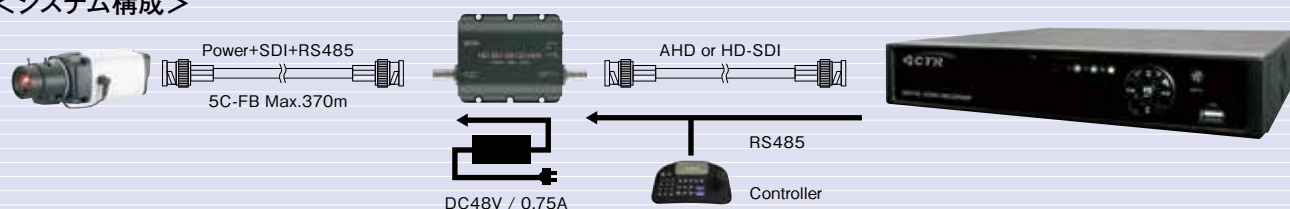

<システム構成>

<電源重畳ユニット>

GSU-A1 (HD-SDI用)
-HD-SDI 1ch ユニット

GSU-A4 (HD-SDI用)
-HD-SDI 4ch ユニット

GAHU-A1 (AHD用)
-AHD 1ch ユニット

GAHU-A4 (AHD用)
-AHD 4ch ユニット

Model	GSU-A1	GAHU-A1	GSU-A4	GAHU-A4
入力信号	1ch : EX-SDI / HD-SDI		4ch : EX-SDI / HD-SDI	
出力信号	HD-SDI	AHD	HD-SDI	AHD
電源	DC48V / 0.75A (アダプター)		AC100~240V	
出力/入力ポート	BNC-Fe (75Ω)		BNC-Fe (75Ω)	
外形寸法 (mm) W×H×D	80×26.5×68		360×44×300	
質量	90g		2.9kg