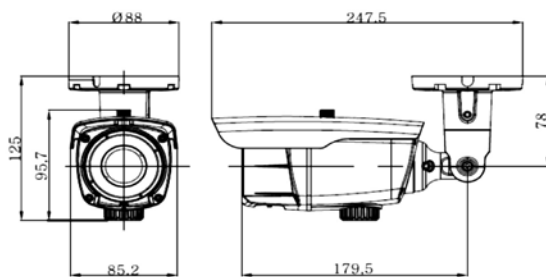

### <電源重畳ユニット>

**GSU-A1** (HD-SDI用)  
-HD-SDI 1ch ユニット

**GSU-A4** (HD-SDI用)  
-HD-SDI 4ch ユニット

**GAHU-A1** (AHD用)  
-AHD 1ch ユニット

**GAHU-A4** (AHD用)  
-AHD 4ch ユニット

Model	GSU-A1	GAHU-A1	GSU-A4	GAHU-A4
入力信号	1ch : EX-SDI / HD-SDI		4ch : EX-SDI / HD-SDI	
出力信号	HD-SDI	AHD	HD-SDI	AHD
電源	DC48V / 0.75A (アダプター)		AC100~240V	
出力/入力ポート	BNC-Fe (75Ω)		BNC-Fe (75Ω)	
外形寸法 (mm) W×H×D	80×26.5×68		360×44×300	
質量	90g		2.9kg	

寸法図 (mm)