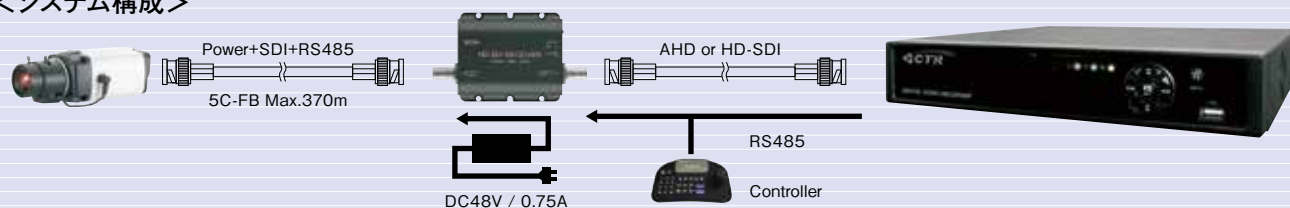

HD-SDI / AHD SOLUTION

GHX-690-EX

EX-SDI ワンケーブルボックスカメラ

Key Features

GHX-690-EX | EX-SDI ワンケーブルボックスカメラ

- 専用電源による電源重畳式 (ワンケーブルカメラ)
- 専用電源の選択でAHDもしくはHD-SDIへ出力
- 2メガピクセル (1920x1080) の高精細な画像表示
- ICRデイ&ナイト機能
- WDR機能
- OSDメニュー表示

<システム構成>

<電源重畳ユニット>

GSU-A1 (HD-SDI用)
-HD-SDI 1ch ユニット

GSU-A4 (HD-SDI用)
-HD-SDI 4ch ユニット

GAHU-A1 (AHD用)
-AHD 1ch ユニット

GAHU-A4 (AHD用)
-AHD 4ch ユニット

Model	GSU-A1	GAHU-A1	GSU-A4	GAHU-A4
入力信号	1ch : EX-SDI / HD-SDI		4ch : EX-SDI / HD-SDI	
出力信号	HD-SDI	AHD	HD-SDI	AHD
電源	DC48V / 0.75A (アダプター)		AC100~240V	
出力/入力ポート	BNC-Fe (75Ω)		BNC-Fe (75Ω)	
外形寸法 (mm) W×H×D	80×26.5×68		360×44×300	
質量	90g		2.9kg	

Specifications HD-SDI Camera

Model	GHX-690-EX	
撮像素子	2メガ 1/2.8 型 SONY CMOS センサー	
総画素数	1952 (H) x 1116 (V) 2.18MP	
有効画素数	1944 (H) x 1104 (V) 2.14MP	
水平解像度	1100TV ライン	
走査方式	プログレッシブスキャン	
デジタル出力	1920 x 1080P 30fps	
S/N 比	52db 以上 (AGC OFF)	
最低被写体照度	0.5Lux	
デイ&ナイト	オート / カラー / 白黒 / EXT	
2D/3DNR	OFF / LOE / MIDDLE / HIGH	
Sens-Up	AUTO (最大値選択 x2 ~ x30) / OFF	
シャッタースピード	AUTO / MANUAL (1/30 ~ 1/50,000 NTSC、1/25 ~ 1/50,000 PAL)	
逆光補正	OFF / BLC / HSBLC	
ホワイトバランス	AWB / ATW / AWC → SET / INDOOR / OUTDOOR / MANUAL	
通信	同軸通信	
レンズ	C/CS マウント	
使用電源	専用カメラコントローラー (重畳ユニット)	
消費電力	75mA	
動作周囲温度 / 湿度	-10 ~ 50℃ / 0 ~ 90% (結露無きこと)	
寸法 (mm)	66 (W) x 64 (H) x 138.8 (D)	
重量	約 550g	