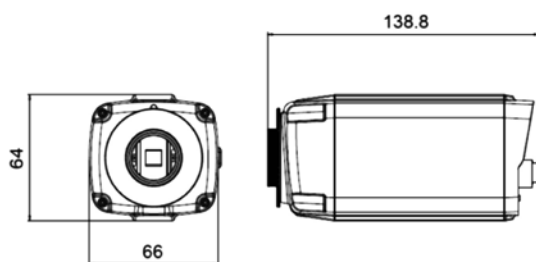

<システム構成>

<電源重畳ユニット>

GSU-A1 (HD-SDI用)
-HD-SDI 1ch ユニット

GSU-A4 (HD-SDI用)
-HD-SDI 4ch ユニット

GAHU-A1 (AHD用)
-AHD 1ch ユニット

GAHU-A4 (AHD用)
-AHD 4ch ユニット

Model	GSU-A1	GAHU-A1	GSU-A4	GAHU-A4
入力信号	1ch : EX-SDI / HD-SDI		4ch : EX-SDI / HD-SDI	
出力信号	HD-SDI	AHD	HD-SDI	AHD
電源	DC48V / 0.75A (アダプター)		AC100~240V	
出力/入力ポート	BNC-Fe (75Ω)		BNC-Fe (75Ω)	
外形寸法 (mm) W×H×D	80×26.5×68		360×44×300	
質量	90g		2.9kg	

Specifications HD-SDI Camera

Model	GHX-690-EX	
撮像素子	2メガ 1/2.8 型 SONY CMOS センサー	
総画素数	1952 (H) x 1116 (V) 2.18MP	
有効画素数	1944 (H) x 1104 (V) 2.14MP	
水平解像度	1100TV ライン	
走査方式	プログレッシブスキャン	
デジタル出力	1920 x 1080P 30fps	
S/N 比	52db 以上 (AGC OFF)	
最低被写体照度	0.5Lux	
デイ&ナイト	オート / カラー / 白黒 / EXT	
2D/3DNR	OFF / LOE / MIDDLE / HIGH	
Sens-Up	AUTO (最大値選択 x2 ~ x30) / OFF	
シャッタースピード	AUTO / MANUAL (1/30 ~ 1/50,000 NTSC、1/25 ~ 1/50,000 PAL)	
逆光補正	OFF / BLC / HSBLC	
ホワイトバランス	AWB / ATW / AWC → SET / INDOOR / OUTDOOR / MANUAL	
通信	同軸通信	
レンズ	C/CS マウント	
使用電源	専用カメラコントローラー (重畳ユニット)	
消費電力	75mA	
動作周囲温度 / 湿度	-10 ~ 50℃ / 0 ~ 90% (結露無きこと)	
寸法 (mm)	66 (W) x 64 (H) x 138.8 (D)	
重量	約 550g	

寸法図 (mm)

■オプション

GAHU-A1 (AHD用1ch 重畳ユニット)

GAHU-A4 (AHD用4ch 重畳ユニット)

GSU-A1 (HD-SDI用1ch 重畳ユニット)

GSU-A4 (HD-SDI用4ch 重畳ユニット)

GSU-A8 (HD-SDI用8ch 重畳ユニット)

※仕様及び外観は、改良のため予告なく変更されることがあります。