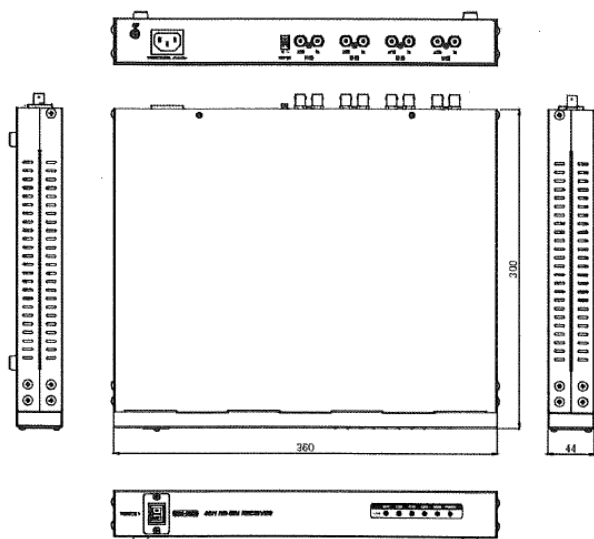

AHD 4CH ワンケーブルユニット

定 格

入力信号	4CH EX-SDI
出力信号	4CH AHD
最大伝送距離	370m(5CHFBT)
パワーソース	入力: AC100~240V 同軸ケーブル: 最大12W × 4CH
インディケーション LED	パワー(赤): 電源入力時に点灯 リンクステータス(黄): カメラ接続時に点灯 RS485(緑): RS485入力待機時に点灯
HD-SDI 入/出力ポート	BNC-Fe(75Ω)
RS-485ポート	ターミナルブロック2P
通信速度	2400/4800/9600/19200
入力電源	AC100~240V / 50 / 60Hz
消費電力	4W
動作湿度	-10°C~50°C / 0~80%
保管湿度	-20°C~60°C
外形寸法(mm)	360(W) × 300(D) × 44(H)
質量	約 2.9Kg

外観寸法図

※仕様は改良の為、予告なく変更する場合があります。

型 番	株 社 名	分 類	発 行	頁
GAHU-A4	株式会社ジーネット	CCTV	2016年9月	1/1