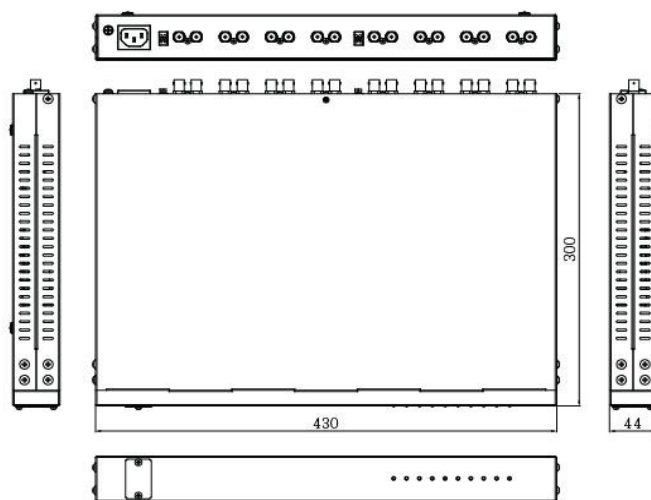

AHD 8CH ワンケーブルユニット

定 格

入力信号	8CH EX-SDI
出力信号	8CH AHD
最大伝送距離	370m(5CHFBT)
パワーソース	入力: AC100~240V 同軸ケーブル: 最大12W × 8CH
インディケーション LED	パワー(赤): 電源入力時に点灯 リンクステータス(黄): カメラ接続時に点灯 RS485(緑): RS485入力待機時に点灯
HD-SDI 入/出力ポート	BNC-Fe(75Ω)
RS-485ポート	ターミナルブロック2P
通信速度	2400/4800/9600/19200
入力電源	AC100~240V / 50 / 60Hz
消費電力	8W
動作湿度	-10°C~50°C / 0~80%
保管湿度	-20°C~60°C
外形寸法(mm)	430(W) x 300(D) x 44(H)
質量	約3.7Kg

外観寸法図

※仕様は改良の為、予告なく変更する場合があります。

型番	株式会社ジーネット	分類	発行	頁
GAHU-A8		CCTV	2016年9月	1/1