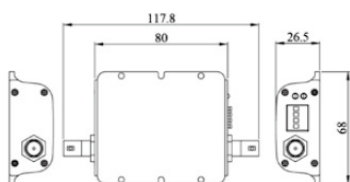

AHD用電源重畳ユニット

GAHU-A1

1CH ワンケーブルユニット(AHD用)

GAHU-A4

4CH ワンケーブルユニット(AHD用)

GAHU-A8

8CH ワンケーブルユニット(AHD用)

Specifications

Model	GAHU-A1	GAHU-A4	GAHU-A8
入力信号	1Ch: EX-SDI	4Ch: EX-SDI	8Ch: EX-SDI
出力信号	AHD	AHD	AHD
電源	DC48V / 0.75 Ω (アダプター)	AC100V~240V	AC100V~240V
出力/入力ポート	BNC _{Fe} (75 Ω)	BNC _{Fe} (75 Ω)	BNC _{Fe} (75 Ω)
外形寸法(mm)W×H×D	80×26.5×68	360×44×300	430×44×300
質量	90g	2.9Kg	3.7Kg

■寸法図(単位: mm)

GAHU-A1

GAHU-A4

GAHU-A8