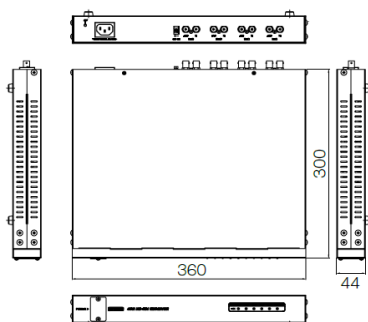

AHD用電源重畳ユニット

GAHU-A1

1CH ワンケーブルユニット(AHD用)

GAHU-A4

4CH ワンケーブルユニット(AHD用)

GAHU-A8

8CH ワンケーブルユニット(AHD用)

Specifications

Model	GAHU-A1	GAHU-A4	GAHU-A8
入力信号	1Ch: EX-SDI	4Ch: EX-SDI	8Ch: EX-SDI
出力信号	AHD	AHD	AHD
電源	DC48V / 0.75 Ω (アダプター)	AC100V~240V	AC100V~240V
出力/入力ポート	BNC _{Fe} (75 Ω)	BNC _{Fe} (75 Ω)	BNC _{Fe} (75 Ω)
外形寸法(mm)W×H×D	80×26.5×68	360×44×300	430×44×300
質量	90g	2.9Kg	3.7Kg

■寸法図(単位: mm)

GAHU-A1

GAHU-A4

GAHU-A8