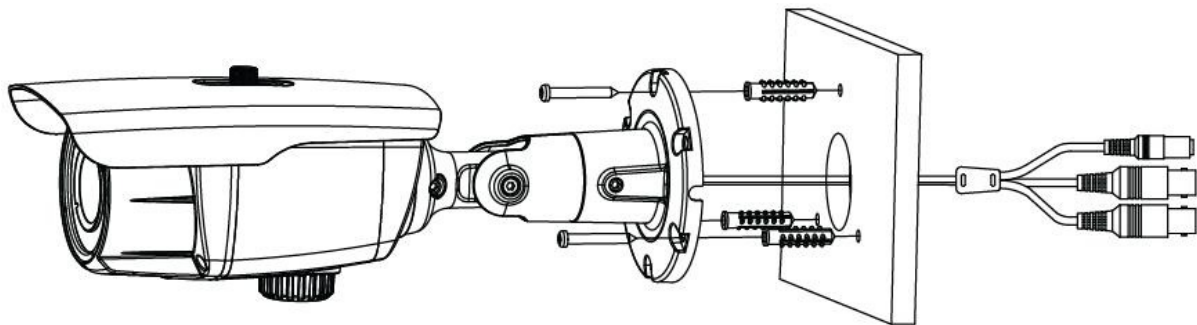

便利な 3 軸回転調節装置によって (PAN、Tilt、Rotate) すべての設置環境で容易に設置できます。

5-2. 天井及び壁にブラケットを設置する方法

(天井)

(壁)

- ① 設置位置 (天井、壁面など)を確認の後、プラスチックアンカーボルトを設置し、カメラを調整してブラケット固定ねじを固定する。
- ② Lレンチを使って回転、上下を調節する。
- ③ モニター上のイメージが傾いた場合、方位角調節でカメラを調整した後にねじを固定する。