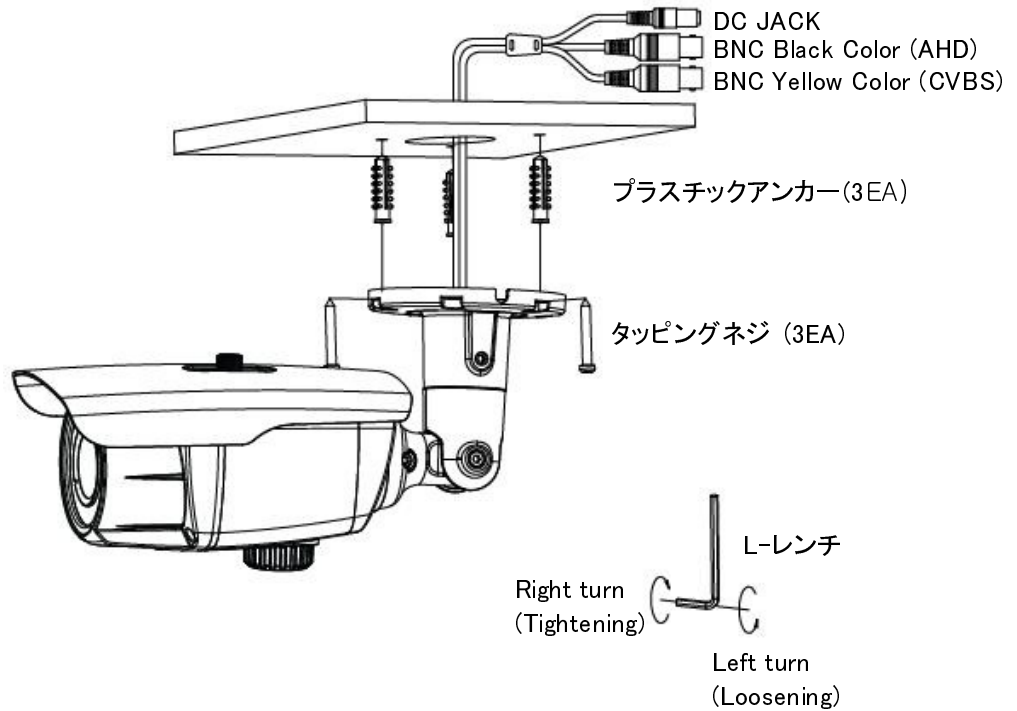

4. 構成物

カメラ x 1

取扱説明書 x 1

L-レンチ x 1

タッピングネジ x 3

プラスチックアンカー x 3

5. 設置

5-1. 軸の調節

便利な 3 軸回転調節装置によって (PAN、Tilt、Rotate) すべての設置環境で容易に設置できます。

5-2. 天井及び壁にブラケットを設置する方法

(天井)

(壁)

- ① 設置位置 (天井、壁面など)を確認の後、プラスチックアンカーボルトを設置し、カメラを調整してブラケット固定ねじを固定する。
- ② Lレンチを使って回転、上下を調節する。
- ③ モニター上のイメージが傾いた場合、方位角調節でカメラを調整した後にねじを固定する。