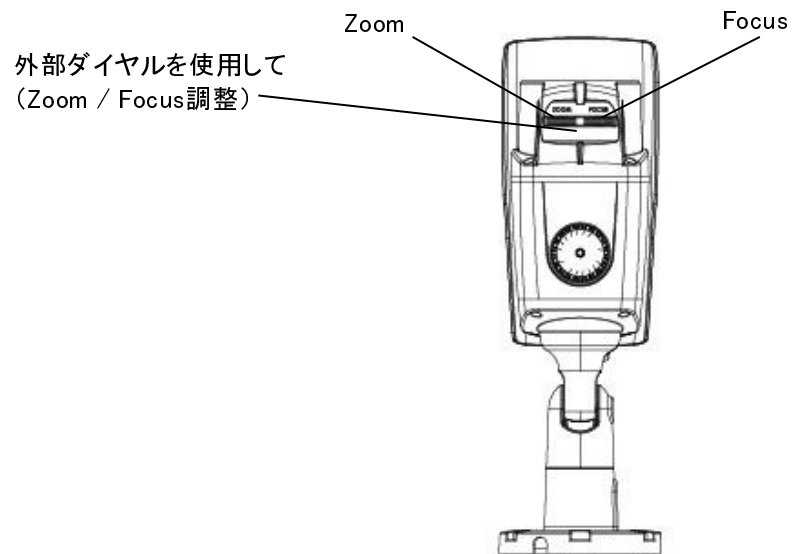

5-3. レンズ調節及び外部ビデオを使用した設定