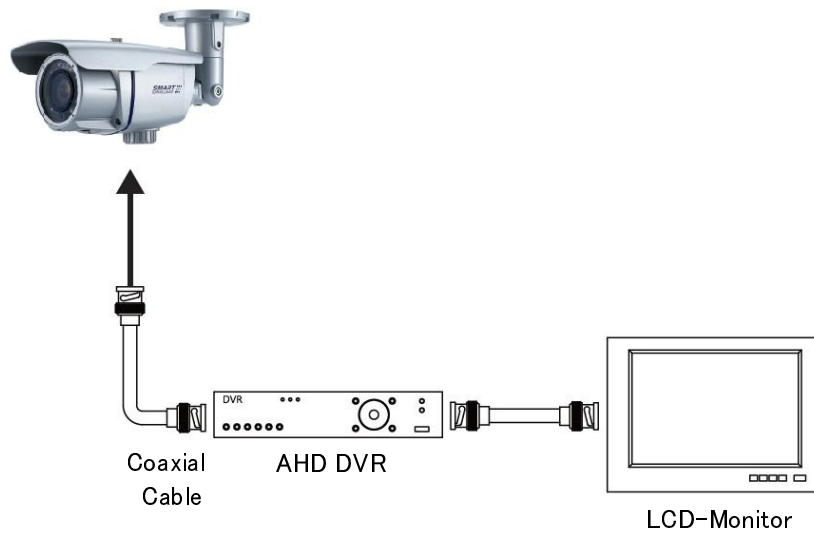

4. 構成物

カメラ x 1

取扱説明書 x 1

L-レンチ x 1

タッピングネジ x 3

プラスチックアンカー x 3

5. 設置

5-1. 軸の調節

便利な 3 軸回転調節装置によって (PAN、Tilt、Rotate) すべての設置環境で容易に設置できます。

5-2. 天井及び壁にブラケットを設置する方法

(天井)

(壁)

- ① 設置位置 (天井、壁面など)を確認の後、プラスチックアンカーボルトを設置し、カメラを調整してブラケット固定ねじを固定する。
- ② Lレンチを使って回転、上下を調節する。
- ③ モニター上のイメージが傾いた場合、方位角調節でカメラを調整した後にねじを固定する。

5-3. レンズ調節及び外部ビデオを使用した設定

5-4. AHDケーブルの接続方法

6. 機能と動作

6-1. 画面おディスプレイ

SETUP					
LENS	MANUAL				
EXPOSURE	SHUTTER D-WDR	AGC DEFOG	SENS-UP	BRIGHTNESS	RETURN
BACKLIGHT	BLC	HSBLC	OFF		
WHITE BAL	ATW AWC → SET	AWB	OUTDOOR	INDOOR	MANUAL
DAY&NIGHT	AUTO	EXT	B/W	COLOR	
NR	2DNR	3DNR			RETURN
SPECIAL	CAM TITLE LANGUAGE	D-EFFECT DEFECT	MOTION	PRIVACY	RETURN
ADJUST	SHARPNESS OUT. MODE	MONITOR	LSC	VIDEO.OUT	RETURN
EXIT	SAVE&END	NOT SAVE			RESET