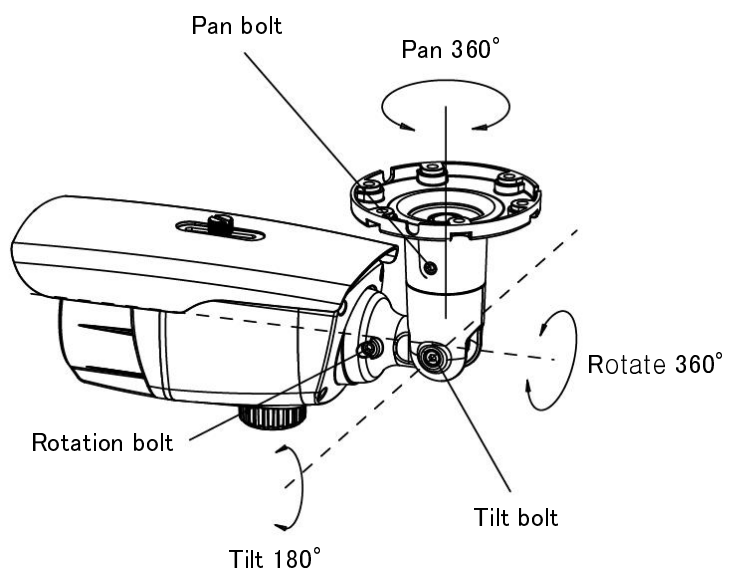

4. 構成物

カメラ x 1

取扱説明書 x 1

L-レンチ x 1

タッピングネジ x 3

プラスチックアンカー x 3

5. 設置

5-1. 軸の調節

便利な 3 軸回転調節装置によって (PAN、Tilt、Rotate) すべての設置環境で容易に設置できます。

5-2. 天井及び壁にブラケットを設置する方法

(天井)

(壁)

- ① 設置位置 (天井、壁面など)を確認の後、プラスチックアンカーボルトを設置し、カメラを調整してブラケット固定ねじを固定する。
- ② Lレンチを使って回転、上下を調節する。
- ③ モニター上のイメージが傾いた場合、方位角調節でカメラを調整した後にねじを固定する。