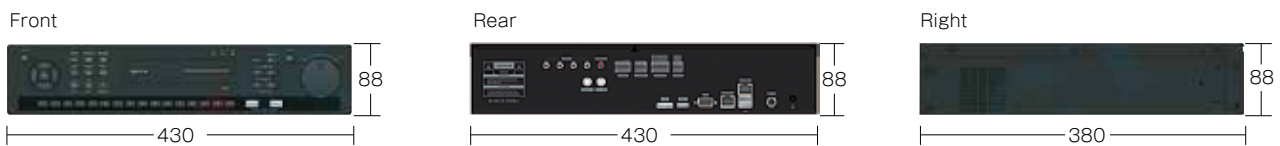

Specifications Network Video Recorder

Model		NX3451	NX3452
オペレーティングシステム		Embedded Linux	
OS ファームウェア		Linux OS in Flash Memory	
映像入力		8	16
メイン出力	HDMI	1 (Max.1920x1080)	
	VGA	1 (Max.1920x1080)	
	BNC	1	
スポット出力	BNC	1	
音声入力 / 出力		4 入力 / 1 出力	
アラーム入力		4 入力 + Master	
アラーム出力		4 (TTL) / 2 (Relay)	
USB ポート		4 x USB2.0 (前面 : 2、背面 : 2)	
イーサネット		10 / 100 / 1000 Mbps Ethernet (RJ-45)	
アーカイブ形式		EXE / AVI / JPEG	
録画モード		連続 / アラーム / 緊急	
再生速度		x1、x2、x4、x8、x16、x32、x64	
PTZ 制御		RS-485/422	
遠隔監視システム		CMS Pro (Windows) / Web Client Pro	
モバイルビューワー		mViewerPro (iPad / iPhone / Android)	
ストレージ	標準 HDD	3TB x 1	
	最大 HDD	4 x 3.5"SATA (最大 24TB)	
外形寸法 (WxHxD)		430mm x 88mm x 380mm	
動作周囲温度 / 湿度		5 ~ 40°C / 0 ~ 90% (結露無きこと)	
電源 (消費電力)		DC12V 6A (72W)	

寸法図 (mm)

※仕様及び外観は、改良のため予告なく変更されることがあります。

**安全に関する
ご注意**

正しく安全にお使いいただくため、ご使用前に必ず「取扱説明書」と「使用上のご注意」をよくお読みください。水、湿気、湯気、ほこり、油煙等の多い場所に設置しないでください。火災、感電、故障などの原因となることがあります。

お問合わせ

発売元

株式会社ジーネット セキュリティシステム部

<大阪本社>

〒540-0024 大阪市中央区南新町1-2-10

TEL.06-6946-1916

FAX.06-6946-1936

http://security.g-net.co.jp/

<東京営業所>

〒143-0006 東京都大田区平和島3-1-7

TEL.03-5767-5523

FAX.03-3763-2185

製造元

GC20160069DK