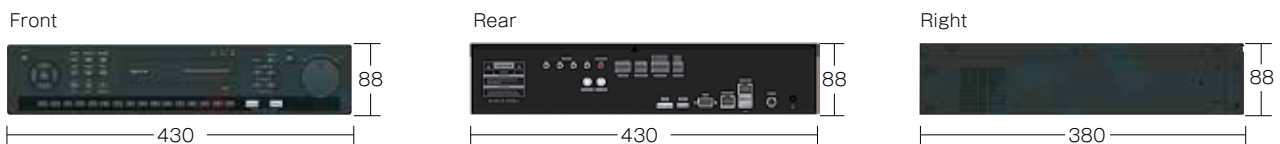

Specifications Network Video Recorder

Model	NX3451		NX3452	
オペレーティングシステム	Embedded Linux			
OS ファームウェア	Linux OS in Flash Memory			
映像入力	8		16	
メイン出力	HDMI	1 (Max.1920x1080)		
	VGA	1 (Max.1920x1080)		
	BNC	1		
スポット出力	BNC	1		
音声入力 / 出力	4 入力 / 1 出力			
アラーム入力	4 入力 + Master			
アラーム出力	4 (TTL) / 2 (Relay)			
USB ポート	4 x USB2.0 (前面 : 2、背面 : 2)			
イーサネット	10 / 100 / 1000 Mbps Ethernet (RJ-45)			
アーカイブ形式	EXE / AVI / JPEG			
録画モード	連続 / アラーム / 緊急			
再生速度	x1、x2、x4、x8、x16、x32、x64			
PTZ 制御	RS-485/422			
遠隔監視システム	CMS Pro (Windows) / Web Client Pro			
モバイルビューワー	mViewerPro (iPad / iPhone / Android)			
ストレージ	標準 HDD	3TB x 1		
	最大 HDD	4 x 3.5"SATA (最大 24TB)		
外形寸法 (WxHxD)	430mm x 88mm x 380mm			
動作周囲温度 / 湿度	5 ~ 40°C / 0 ~ 90% (結露無きこと)			
電源 (消費電力)	DC12V 6A (72W)			

寸法図 (mm)

※仕様及び外観は、改良のため予告なく変更されることがあります。

**安全に関する
ご注意**

正しく安全にお使いいただくため、ご使用前に必ず「取扱説明書」と「使用上のご注意」をよくお読みください。水、湿気、湯気、ほこり、油煙等の多い場所に設置しないでください。火災、感電、故障などの原因となることがあります。

お問合わせ

発売元

株式会社ジーネット セキュリティシステム部

<大阪本社>

〒540-0024 大阪市中央区南新町1-2-10

TEL.06-6946-1916

FAX.06-6946-1936

http://security.g-net.co.jp/

<東京営業所>

〒143-0006 東京都大田区平和島3-1-7

TEL.03-5767-5523

FAX.03-3763-2185

製造元

GC20160069DK