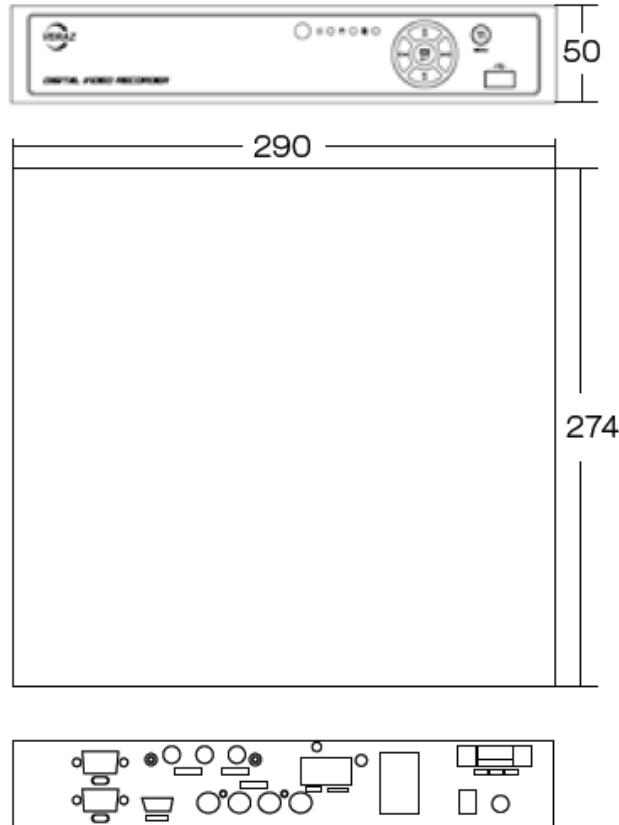

概要

本機は、記録媒体にハードディスクを使用しAHD/アナログ カメラ専用記録器です。大容量2TBハードディスクを採用。メガピクセル画像の録画が可能です。少ないデータ量で動画配信可能なH.264圧縮を採用。マウス・リモコン・GUIにより操作が簡単です。コンパクトサイズ デジタルレコーダーです。

特長

- 1) HD-SDI信号(720p/1080p)のカメラを最大4台まで接続可能
- 2) 内蔵ハードディスク(2TB)を搭載。高圧縮方式H.264により鮮明な映像を録画可能
- 3) FULL HDライブ表示
- 4) モニター出力:HDMI&VGA最大1920×1080(FULL HD)
- 5) 解像度:1920×1080で各カメラ最大30フレーム録画
- 6) GUI操作による簡単操作
- 7) 内蔵ハードディスクS.M.A.R.T機能搭載

定格

入力電圧	専用ACアダプター付(100V~240V±10% 50/60Hz) DC12V、5A 最大60W	記録媒体	主記録媒体:標準2TBハードディスク X 1基
表示	1フルスクリーン、4分割画面、シーケンシャル	アーカイブ(記録抽出)	USB2.0X2端子により USBメモリースティック等使用可能。
記録方式	H.264	アラーム	2入力 1出力(TTL)/1出力(リレー)、(NC/NOを選択可能)
映像入力	4Ch BNC端子:HD-SDI(アナログ不可)	フレームレート/解像度	30 FPS (1080p) 30 IPS (720p)
映像出力	1出力 VGA D-sub 15ピン(最大出力解像度:1920×1080) 1出力 HD-MDI(最大出力解像度:1920×1080)	検索再生	日時サーチ・カレンダーサーチ、イベント(モーション・アラーム)サーチ
録画モード	スケジュール/アラーム/モーション/エマージェンシー	プリアラーム	最大3時間
画質	Super/High/Standard	モーションディテクション	可能(横:22マス×縦:15マス)
再生スピード	x1、x2、x4、x8、x16、x32、x64、Extreme	ネットワーク	10/100/1000 Mbps Ethernet(RJ-45)
音声入力	1入力(RCA)	外形寸法	290(幅)X50(高さ)X274(奥行き)mm
音声出力	1出力(RCA)	質量	約 2.4kg
		使用条件	温度範囲 5~40°C、湿度範囲 0%RH~90%RH(結露無き事)

外観寸法図

型番

CK4204A

株式会社ジーネット

分類

CCTV

発行

2016年6月