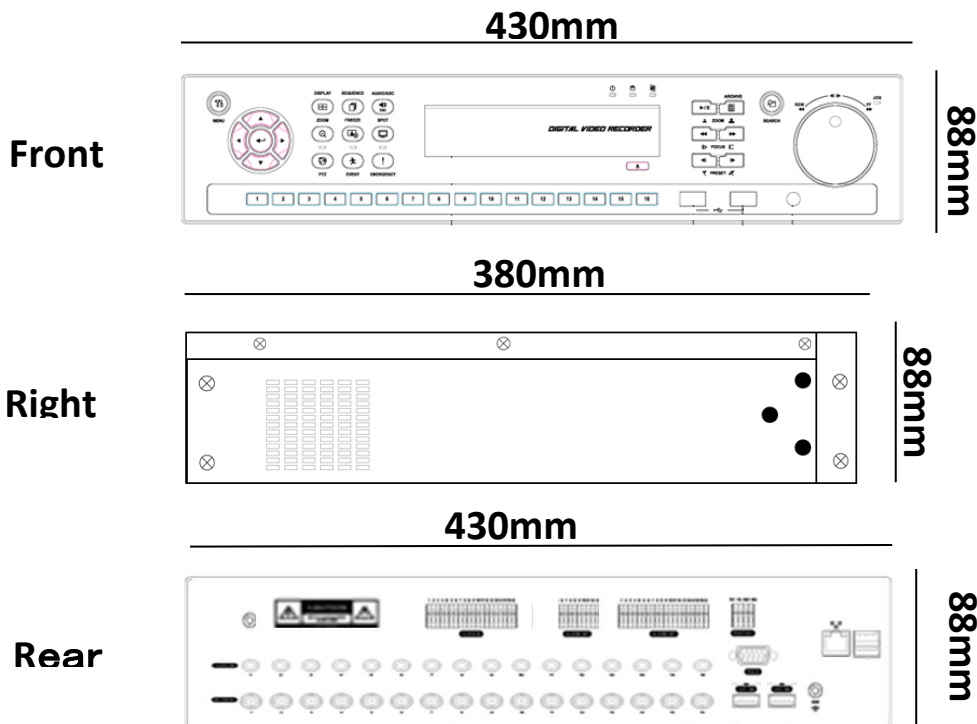

概要

本機は、記録媒体にハードディスクを使用したAHDカメラとアナログカメラを併用可能な記録器です。標準内蔵大容量3TBハードディスクを採用。メガピクセル画像の録画が可能です。少ないデータ量で動画配信可能なH.264圧縮を採用。マウス・リモコン・GUIにより操作が簡単です。コンパクトサイズデジタルレコーダーです。

特長

1) AHD信号(720p/1080p)のカメラとアナログカメラを合計16台まで接続可能
2) 内蔵ハードディスク(3TB)を搭載。高圧縮方式H.264により鮮明な映像を録画可能
3) FULL HDライブ表示
4) モニター出力: HDMI&VGA最大1920×1080(FULL HD)
5) 解像度: 1920×1080で各カメラ最大15フレーム録画、960×480で各カメラ最大30フレーム録画
6) GUI操作による簡単操作
7) 内蔵ハードディスクS.M.A.R.T機能搭載

定格

入力電圧	専用ACアダプター付(100V~240V±10% 50/60Hz) DC12V、6A(72W)	記録媒体	主記録媒体: 標準3TBハードディスク X 1基 最大 HDD4基 搭載可能
表示	単画面、4分割画面、9分割画面、16分割画面、シーケンシャル	アーカイブ形式	EXE/AVI/JPEG
記録方式	H.264(High Profile)	アラーム	16入力/16出力
映像入力	16ch BNC端子:AHD / アナログ	フレームレート/解像度	最大240fps(1080p)、480fps(960H)
映像出力	1出力 VGA D-sub 15ピン(最大出力解像度: 1920×1080) 1出力 HD-MDI(最大出力解像度: 1920×1080) 1出力 BNC端子:コンポジット、1.0Vp-p、75Ω:Multi Spot	検索再生	日時サーチ・カレンダーサーチ、イベントサーチ
録画モード	スケジュール/アラーム/モーション/エマージェンシー	モーションディテクション	可能(横:22マス×縦:15マス)
画質	Super/High/Standard/ Low	ネットワーク	10/100/1000 Mbps Ethernet(RJ-45)
再生スピード	x1、x2、x4、x8、x16、x32、x64	モバイルビューワ	iPad/iPhone/Android
音声入力	16入力(RCA)	外形寸法	430(幅)X88(高さ)X380(奥行き)mm 突起部含まず
音声出力	1出力(RCA)	使用条件	温度範囲 5~40°C、湿度範囲 0%RH~90%RH(結露無きこと)

外観寸法図

※仕様および外観など改良の為、予告なく変更する場合がございます。予めご了承ください。

型番	株式会社ジーネット	分類	発行	頁
CK5616A		CCTV	2016年6月	1/1