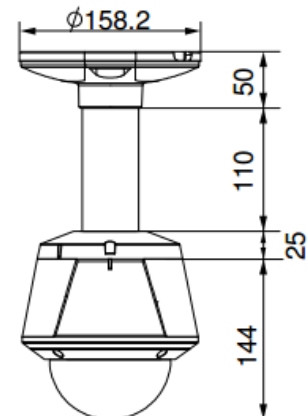

※一部機能は事前告知なく変更される場合があります。
※一部機能はモデルによってサポートしない場合があります。

外観寸法図

● 本体

● 天井取り付け型

● 壁面取り付け型

型番
GAHP-10SW

株式会社ジーネット

分類	発行	頁
CCTV	2015年11月	1/1