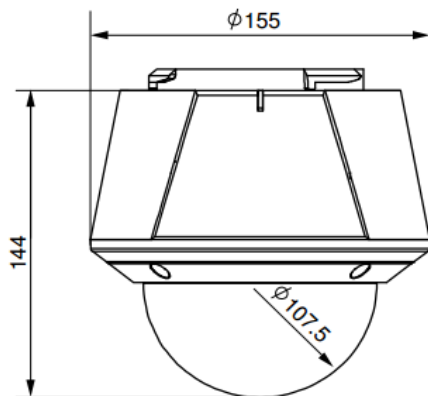

AHD 10倍ズームPTZカメラ(屋外対応)

定 格

撮像素子	1/3 Panasonic CMOS センサー	回転角度	パン: 360° /チルト: 90°
解像度	1920×1080 (2,000Kpixels)	回転速度	Max 360° /sec
ズーム倍率	光学10倍 デジタル12倍	プリセット	0.05 ~ 360° /sec
S/N比	50dB以上	ジョグ	1 ~ 360° /sec
焦点距離	F1.6~1.8 f=5.1~ 51.0mm	スウィング	1 ~ 360° /sec
画角	H: 約54.0 ~ 4.9° V: 31.0 ~ 4.0°	プリセットポジション	209カ所
最低照度	0.125Lux(カラー)/0.025Lux(白黒)@DSS ON	パターン	10パターン
デイ&ナイト	Auto / Day / Night (ICR)	スウィング	10スウィング
フォーカス	Auto / Manual / SemiAuto	グループ	8グループ
AE モード	Auto / Iris / Shutter / Manual	スケジュール	8スケジュール
ホワイトバランス	オート/屋内/屋外/マニュアル	映像出力	AHD2.0(1920x1080/1280x720) アナログ(※WDR ON時は出力不可)
BLC	ON / OFF	通信	RS-485
WDR	ON / OFF	プロトコル	Pelco-P/Pseco-D/Pelco-C
Defog	ON / OFF	OSD	対応
NR	OFF / 1 ~ 5 Level	センサー入力	3入力(フォトカプラ方式 DC5~12V)
プライバシーゾーン	8カ所(球面座標系)	アラーム出力	1出力(最大負荷DC24V 1A/AC125V0.5A)
		動作周囲温度	-30 ~ 50°C
		定格電源	DC12V / 1.8A
		外形寸法	壁面金具時: 155x277.9x229.8(mm) 天吊金具時: φ158.2x329(mm)
		重量	壁面金具時: 約2.8kg 天吊金具時: 約2.6kg

※一部機能は事前告知なく変更される場合があります。
※一部機能はモデルによってサポートしない場合があります。

外観寸法図

● 本体

● 天井取り付け型

● 壁面取り付け型

型番
GAHP-10SW

株式会社ジーネット

分類	発行	頁
CCTV	2015年11月	1/1