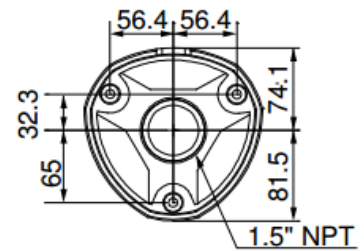

AHD 10倍ズームPTZカメラ(屋外対応)

定 格

撮像素子	1/3 Panasonic CMOS センサー	回転角度	パン: 360° /チルト: 90°
解像度	1920×1080 (2,000Kpixels)	回転速度	Max 360° /sec
ズーム倍率	光学10倍 デジタル12倍	プリセット	0.05 ~ 360° /sec
S/N比	50dB以上	ジョグ	1 ~ 360° /sec
焦点距離	F1.6~1.8 f=5.1~ 51.0mm	スウィング	1 ~ 360° /sec
画角	H: 約54.0 ~ 4.9° V: 31.0 ~ 4.0°	プリセットポジション	209カ所
最低照度	0.125Lux(カラー)/0.025Lux(白黒)@DSS ON	パターン	10パターン
デイ&ナイト	Auto / Day / Night (ICR)	スウィング	10スウィング
フォーカス	Auto / Manual / SemiAuto	グループ	8グループ
AE モード	Auto / Iris / Shutter / Manual	スケジュール	8スケジュール
ホワイトバランス	オート/屋内/屋外/マニュアル	映像出力	AHD2.0(1920x1080/1280x720) アナログ(※WDR ON時は出力不可)
BLC	ON / OFF	通信	RS-485
WDR	ON / OFF	プロトコル	Pelco-P/Pseco-D/Pelco-C
Defog	ON / OFF	OSD	対応
NR	OFF / 1 ~ 5 Level	センサー入力	3入力(フォトカプラ方式 DC5~12V)
プライバシーゾーン	8カ所(球面座標系)	アラーム出力	1出力(最大負荷DC24V 1A/AC125V0.5A)
		動作周囲温度	-30 ~ 50°C
		定格電源	DC12V / 1.8A
		外形寸法	壁面金具時: 155x277.9x229.8(mm) 天吊金具時: φ158.2x329(mm)
		重量	壁面金具時: 約2.8kg 天吊金具時: 約2.6kg

※一部機能は事前告知なく変更される場合があります。
※一部機能はモデルによってサポートしない場合があります。

外観寸法図

● 本体

● 天井取り付け型

● 壁面取り付け型

型番
GAHP-10SW

株式会社ジーネット

分類	発行	頁
CCTV	2015年11月	1/1