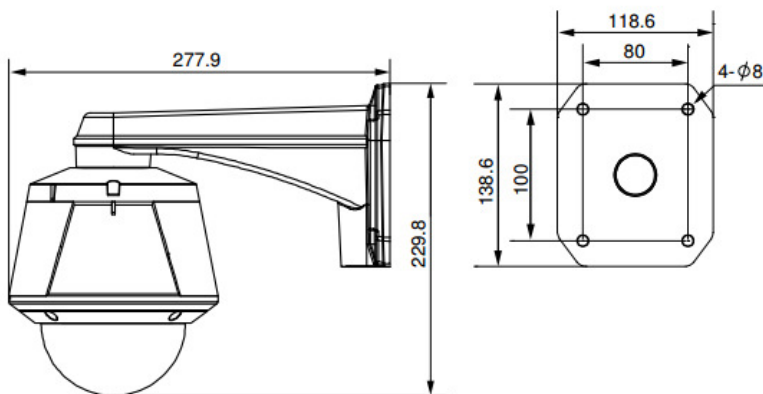

※一部機能は事前告知なく変更される場合があります。
※一部機能はモデルによってサポートしない場合があります。

外観寸法図

● 本体

● 天井取り付け型

● 壁面取り付け型

型番
GAHP-10SW

株式会社ジーネット

分類	発行	頁
CCTV	2015年11月	1/1