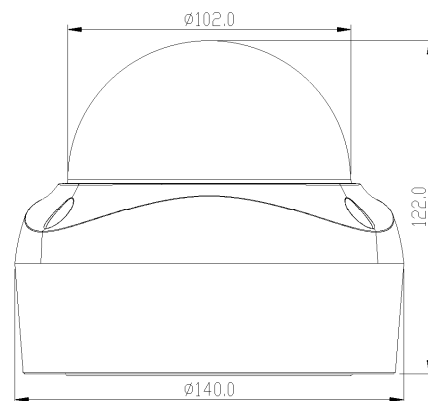

1.3メガピクセル 耐衝撃IR IPドームカメラ

定 格

■カメラ	イメージセンサー レンズ テイナイト 最低被写体照度 WDR IR LED照射距離 イメージ拡張	6.28mm (1/3型) CMOS 3mm~9mm F1.2(3倍ズーム) ICR(オート/テイ/ナイト/外部/スケジュール) カラー: 0.03 lux(F1.2) モノクロ: 0 lux (IR LED: オン) サポート 30m (Max) 逆光補正/2D+3D DNR/Defog/露光制御/AGC/ ホワイトバランス/フラッシュマスキング/シャープネス/EIS/ヒート/スマートIR
■映像/音声	圧縮 解像度 最大フレームレート マルチストリーミング ROI(関連領域) 映像分析	H.264/H.264_high/MJPEG 1280x1024/1280x720/D1(704x576)/CIF(352x240) 60fps @1280×1024 最大 4 スマートコーデック(最大8) 動き検知/警報アラーム/顔認識/侵入検知/ライン検出/オブジェクトカウンティング オブジェクト除去/物体検出
■イベント	テキストオーバーレイ 音声圧縮 2ウェイオーディオ 音声検知 イベントトリガー イベント通知	サポート G.711/G.726 サポート サポート 映像分析/音声検知/アラーム入力 リレー出力/電子メール/FTP
■インターフェイス	フライイベントバッファリング アナログアウト オーディオ入力/出力 アラーム入力/出力	サポート BNCアウト 1入力/1出力 1入力/1出力
■ネットワーク	SDスロット イーサネット セキュリティ オープンプロトコル プロトコル	microSD(最大32GB) RJ-45 10/100BASE-T パスワード保護/HTTPS(SSL,TLS)/IPフィルタリング/IEEE 802.1X ONVIF 2.2 Profile S/PSIA 1.1 IPv4/6-TCP/UDP/HTTP/HTTPS/RTP/RTSP/DHCP/ICMP/QoS/UPnP IPv4-FTP/SMTP/NTP/ARP/SNMPv1・v2c・v3/DDNS(LG)
■全般	内部ソフトウェア 接続 電源 最大消費電力 最大入力電流 動作温度/湿度 保護 寸法(φxH) 重量	LG Ipsolute VMS/モバイルアプリケーション(iPhone/iPad/Android) 最大20 DC12V/PoE 8.2W 610mA(DC12V)/170mA(PoE) -10から55°C/0%から80%RH IK10/IP66 140mm x 122mm 約905g

外形寸法図

単位:mm

型番
LNV5110R

株式会社ジーネット

分類
CCTV

発行
2015年6月

頁
1/1