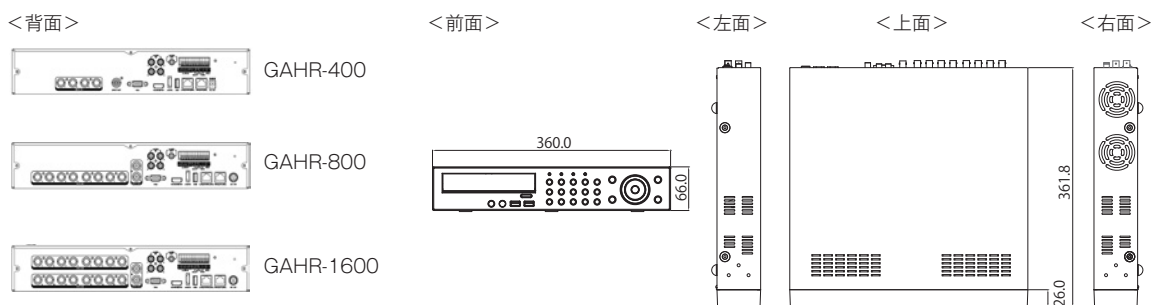

Specifications Analog HD Digital Recorder

Model	GAHR-400		GAHR-800		GAHR-1600	
チャンネル	4CH		8CH		16CH	
映像	入力信号	AHD/NTSC				
	メイン出力	VGA / HDMI				
	スポット出力	1		2		
音声	入力信号	4 入力				
	出力信号	1 出力				
	コーデック	G.711				
記録	コーデック	H.264				
	録画レート	120FPS @ D1 / 960H / 720P / 1080P		240FPS @ D1 / 960H / 720P / 1080P		480FPS @ D1 / 960H / 720P / 1080P
		120FPS @ 2CIF		240FPS @ 2CIF		480FPS @ 2CIF
		120FPS @ CIF		240FPS @ CIF		480FPS @ CIF
録画解像度	CIF, 2CIF, D1, 960H, 1080P					
アラーム	アラーム入力	4 入力				
	アラーム出力	2 出力				
ストレージ	内蔵 HDD	標準 2TB		標準 3TB		
	内蔵 ODD	オプション (ODD 搭載時は HDD 搭載台数 2 台)				
インターフェイス	USB	3 ポート (前面 2 + 背面 1)				
	RS-485	1				
	RS-232	1				
	LAN	1 (LAN) + 1 (WAN) - 10/100/1000Mbps				
	IR リモコン	○				
電源	電源	DC12V/ 付属専用アダプタ				
	消費電力	TBD				
動作環境	温度	0°C ~ 40°C				
	湿度	10 ~ 90% (結露なきこと)				
外形	外形 (W*D*H)	360 x 360 x 66 (mm)				
	質量	約 3.0kg		約 3.3kg		約 3.4kg

寸法図 (mm)

※仕様及び外観は、改良のため予告なく変更されることがあります。

**安全に関する
ご注意**

正しく安全にお使いいただくため、ご使用前に必ず「取扱説明書」と「使用上のご注意」をよくお読みください。水、湿気、湯気、ほこり、油煙等の多い場所に設置しないでください。火災、感電、故障などの原因となることがあります。

お問い合わせ

発売元

株式会社ジネット セキュリティシステム部

<大阪本社>
〒540-0024 大阪市中央区南新町1-2-10
TEL.06-6946-1916
FAX.06-6946-1936
<http://security.g-net.co.jp/>

<東京営業所>
〒143-0006 東京都大田区平和島3-1-7
TEL.03-5767-5523
FAX.03-3763-2185

GC201600●●●K