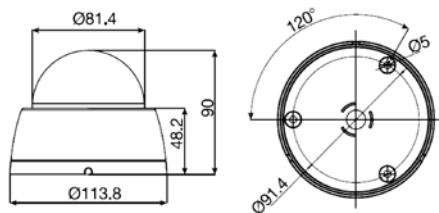

Specifications Analog HD solution

Model	GAHD-903R	GAHD-901R	GAHD-903	GAHD-803
撮像素子	2M 1/2.8 型 SONY progressive scan CMOS Sensor			1.3M 1/3 型 SONY progressive scan CMOS Sensor
水平解像度	1100TV ライン			800TV ライン
総画素数	1952 (H) x 1116 (V) 2.18M			1312 (H) X 1069 (V) 1.40M
有効画素数	1944 (H) x 1104 (V) 2.14M			1305 (H) X 1049 (V) 1.37M
走査方式	プログレッシブスキャン			
映像出力	AHD : 1920x1080P 30fps、CVBS : 960H			AHD : 1280 x 720P 30fps、CVBS : 960H
出力端子	AHD : 1/CVBS : 1			
S/N 比	52db 以上 (AGC OFF)			
プライバシーマスキング	ON /OFF (4 カ所)			
モーション検知	ON /OFF (4 カ所)			
ネガイメージ	ON /OFF			
反転	OFF / MIRROR / V-FLIP / ROTATE			
静止	ON / OFF			
最低被写体照度	0Lux (IR On)		0.5Lux	
ホワイトバランス	AWB/ATW/AWC → SET/INDOOR/OUTDOOR/MANUAL (2,000K ~ 20,000K)			
シャッタースピード	AUTO/MANUAL (1/30 ~ 1/50,000NTSC、1/25 ~ 1/50,000PAL)			
感度アップ	AUTO/OFF (上限選択 x 2 ~ x 30)			
BLC	OFF /BLC / HSBLC			
ゲインコントロール	0 ~ 15			
3DNR	OFF / LOW / MIDDLE / HIGH			
デイ/ナイト	AUTO / DAY / NIGHT / EXT			
シャープネス	レベル調整			
レンズシェーディング	ON / OFF			
DEFOG	ON / OFF			
言語	ENG/ARB/HEB/JPN/KOR/TUR/NED/POR/RUS/POL/SPA/ITA/FRA/GER/CHN2/CHN1			
レンズ	2.8 ~ 12 mmメガピクセル パリアフォーカルレンズ	3.6mm メガピクセル 固定レンズ	2.8 ~ 12 mmメガピクセル パリアフォーカルレンズ	
IR 照射距離	20 m		-	
電源	DC12V			
消費電流	120 mA (IR OFF)、290 mA (IR ON)		150mA	120mA
動作周囲温度	-10°C ~ 50°C			
動作周囲湿度	0%RH ~ 90%RH (結露無きこと)			
寸法 (mm)	113.8 (φ) x 90 (H)			
質量	200 g		180g	

寸法図 (mm)

※仕様及び外観は、改良のため予告なく変更されることがあります。

安全に関する ご注意

正しく安全にお使いいただくため、ご使用前に必ず「取扱説明書」と「使用上のご注意」をよくお読みください。
水、湿気、湯気、ほこり、油煙等の多い場所に設置しないでください。火災、感電、故障などの原因となることがあります。

お問い合わせ

発売元

株式会社シーネット セキュリティシステム部

<大阪本社>
〒540-0024 大阪市中央区南新町1-2-10
TEL.06-6946-1916
FAX.06-6946-1936
<http://security.g-net.co.jp/>

<東京営業所>
〒107-0062
東京都港区南青山7-1-5 コラム南青山3F
TEL.03-5468-8188
FAX.03-5468-8190

GC20160050DK