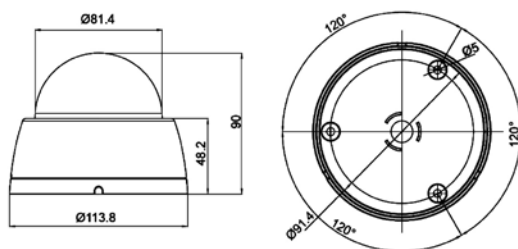

Specifications HD-SDI Camera

Model	GHD-903R-EX
撮像素子	2メガ 1/2.8 型 SONY CMOS センサー
総画素数	1952 (H) x 1116 (V) 2.18MP
有効画素数	1944 (H) x 1104 (V) 2.14MP
水平解像度	1100TV ライン
走査方式	プログレッシブスキャン
デジタル出力	1920 x 1080P 30fps
S/N 比	52db 以上 (AGC OFF)
最低被写体照度	0Lux (IR ON)
デイ&ナイト	オート / カラー / 白黒 / EXT
2D/3DNR	OFF / LOE / MIDDLE / HIGH
Sens-Up	AUTO (最大値選択 x2 ~ x30) / OFF
シャッタースピード	AUTO / MANUAL (1/30 ~ 1/50,000 NTSC、1/25 ~ 1/50,000 PAL)
逆光補正	OFF / BLC / HSBLC
ホワイトバランス	AWB / ATW / AWC → SET / INDOOR / OUTDOOR / MANUAL
通信	同軸通信
レンズ	2.8 ~ 12mm 3MP バリフォーカルレンズ
IR 照射距離	最大 20m
使用電源	専用カメラコントローラー (重畳ユニット)
消費電力	75mA (IR OFF) / 120mA (IR ON)
動作周囲温度 / 湿度	-10 ~ 50°C / 0 ~ 90% (結露無きこと)
寸法 (mm)	113.8 (φ) x 90 (H)
重量	約 200g

寸法図 (mm)

■オプション

GAHU-A1 (AHD用1ch 重畳ユニット)

GAHU-A4 (AHD用4ch 重畳ユニット)

GSU-A1 (HD-SDI用1ch 重畳ユニット)

GSU-A4 (HD-SDI用4ch 重畳ユニット)

GSU-A8 (HD-SDI用8ch 重畳ユニット)

※仕様及び外観は、改良のため予告なく変更されることがあります。

安全に関する ご注意

正しく安全にお使いいただくため、ご使用前に必ず「取扱説明書」と「使用上のご注意」をよくお読みください。水、湿気、湯気、ほこり、油煙等の多い場所に設置しないでください。火災、感電、故障などの原因となることがあります。

お問い合わせ

発売元

株式会社シーネット セキュリティシステム部

<大阪本社>
〒540-0024 大阪市中央区南新町1-2-10
TEL.06-6946-1916
FAX.06-6946-1936
<http://security.g-net.co.jp/>

<東京営業所>
〒107-0062
東京都港区南青山7-1-5 コラム南青山3F
TEL.03-5468-8188
FAX.03-5468-8190