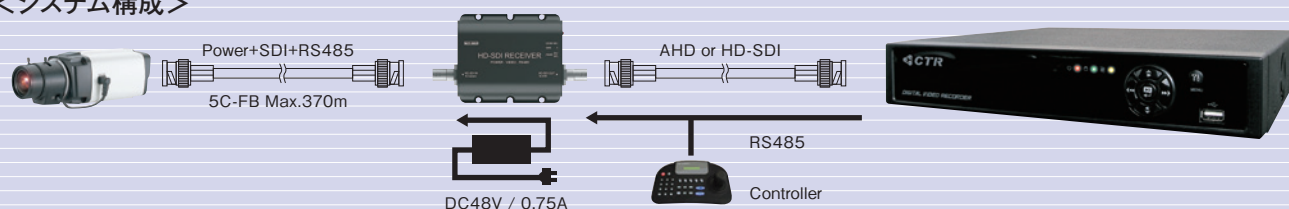

HD-SDI / AHD SOLUTION

GHD-903R-EX

EX-SDI ワンケーブルIRドームカメラ

Key Features

GHD-903R-EX | EX-SDI ワンケーブルIRドームカメラ

- 専用電源による電源重畳式 (ワンケーブルカメラ)
- 専用電源の選択でAHDもしくはHD-SDIへ出力
- 2メガピクセル (1920×1080) の高精細な画像表示
- IR照射距離: Max20m
- ICRデイ&ナイト機能
- WDR機能
- OSDメニュー表示

<システム構成>

<電源重畳ユニット>

GSU-A1 (HD-SDI用)
-HD-SDI 1ch ユニット

GSU-A4 (HD-SDI用)
-HD-SDI 4ch ユニット

GAHU-A1 (AHD用)
-AHD 1ch ユニット

GAHU-A4 (AHD用)
-AHD 4ch ユニット

Model	GSU-A1	GAHU-A1	GSU-A4	GAHU-A4
入力信号	1ch : EX-SDI / HD-SDI		4ch : EX-SDI / HD-SDI	
出力信号	HD-SDI	AHD	HD-SDI	AHD
電源	DC48V / 0.75A (アダプター)		AC100~240V	
出力/入力ポート	BNC-Fe (75Ω)		BNC-Fe (75Ω)	
外形寸法 (mm) W×H×D	80×26.5×68		360×44×300	
質量	90g		2.9kg	

Specifications HD-SDI Camera

Model	GHD-903R-EX
撮像素子	2メガ 1/2.8 型 SONY CMOS センサー
総画素数	1952 (H) x 1116 (V) 2.18MP
有効画素数	1944 (H) x 1104 (V) 2.14MP
水平解像度	1100TV ライン
走査方式	プログレッシブスキャン
デジタル出力	1920 x 1080P 30fps
S/N 比	52db 以上 (AGC OFF)
最低被写体照度	0Lux (IR ON)
デイ&ナイト	オート / カラー / 白黒 / EXT
2D/3DNR	OFF / LOE / MIDDLE / HIGH
Sens-Up	AUTO (最大値選択 x2 ~ x30) / OFF
シャッタースピード	AUTO / MANUAL (1/30 ~ 1/50,000 NTSC、1/25 ~ 1/50,000 PAL)
逆光補正	OFF / BLC / HSBLC
ホワイトバランス	AWB / ATW / AWC → SET / INDOOR / OUTDOOR / MANUAL
通信	同軸通信
レンズ	2.8 ~ 12mm 3MP バリフォーカルレンズ
IR 照射距離	最大 20m
使用電源	専用カメラコントローラー (重畳ユニット)
消費電力	75mA (IR OFF) / 120mA (IR ON)
動作周囲温度 / 湿度	-10 ~ 50°C / 0 ~ 90% (結露無きこと)
寸法 (mm)	113.8 (φ) x 90 (H)
重量	約 200g