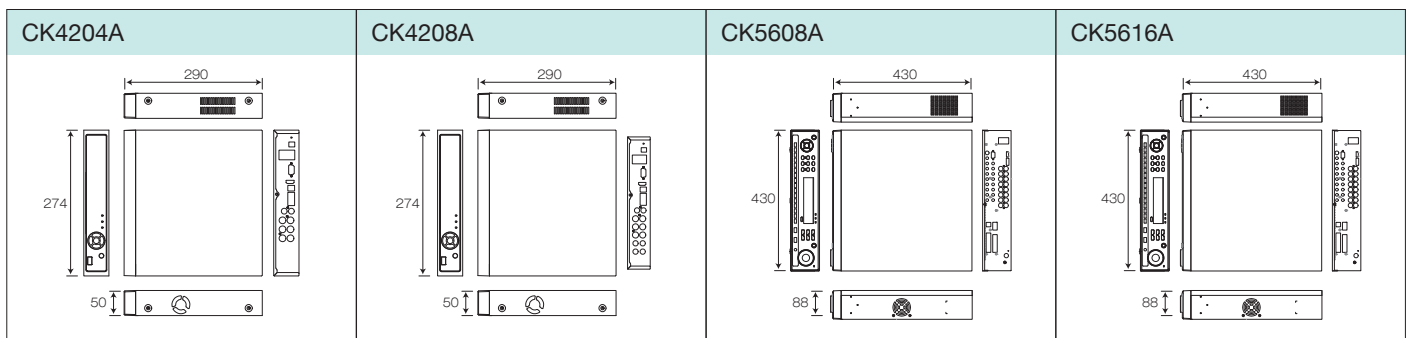

Specifications Analog HD Digital Recorder

Model		CK4204A	CK4208A	CK5608A	CK5616A
映像	入力	4 入力	8 入力		16 入力
	入力信号	AHD/NTSC (混在可)			
	メイン出力	VGA/HDMI 各 1 系統			
	スポット出力	1 (BNC)	—	1 (BNC)	1 (BNC)
音声	入力	1 (RCA)		8 (RCA)	16 (RCA)
	出力	1 (RCA)			
記録	コーデック	H.264 (High Profile)			
	録画レート	120fps@1080p	120fps@1080p		240fps@1080p
		120fps@960H	240fps@960H		480fps@960H
アラーム	入力	2		8	16
	出力	1 (TTL) / 1 (Relay)		8 (TTL) / 2 (Relay)	16 (TTL) / 2 (Relay)
ストレージ	内蔵 HDD	標準 2 TB	標準 3 TB		
	HDD 搭載数	内蔵 HDD × 1 台 (最高 6TB)		内蔵 HDD × 4 台 (最高 24TB)	
	内蔵 ODD	—	○		
インターフェイス	USB	2		4	
	RS485	○			
	LAN	10/100/1000Mbps Ethernet (RJ-45)			
	IR リモコン	○			
電源	電源	AC100V 50/60Hz (専用電源アダプター)			
	消費電力	DC12V/5A (60W)		DC12V/6A (72W)	
動作環境	温度	5 ~ 40℃			
	湿度	0 ~ 90% (結露無きこと)			
外形寸法 (WxHxD) mm		290 × 50 × 274		430 × 88 × 430	
質量 ※ HDD 除く		約 2.4kg		約 6kg	

※仕様及び外観は、改良のため予告なく変更されることがあります。

**安全に関する
ご注意**

正しく安全にお使いいただくため、ご使用前に必ず「取扱説明書」と「使用上のご注意」をよくお読みください。水、湿気、湯気、ほこり、油煙等の多い場所に設置しないでください。火災、感電、故障などの原因となることがあります。

お問い合わせ

発売元

株式会社シーネット セキュリティシステム部

<大阪本社>

〒540-0024 大阪市中央区南新町1-2-10

TEL.06-6946-1916

FAX.06-6946-1936

http://security.g-net.co.jp/

<東京営業所>

〒107-0062

東京都港区南青山7-1-5 コラム南青山3F

TEL.03-5468-8188

FAX.03-5468-8190

製造元

GC20170039DS