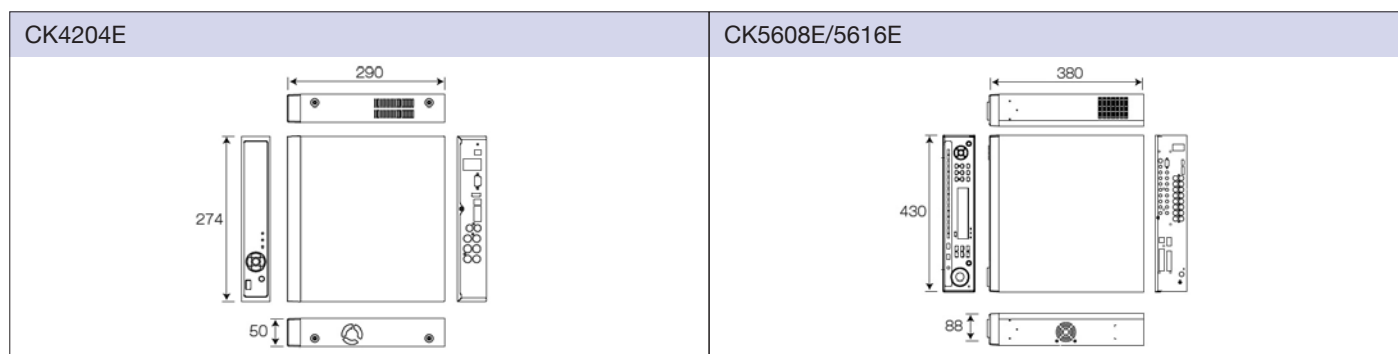

CK4204E | 4ch EX-SDI ハイブリッドレコーダー

CK5608E | 8ch EX-SDI ハイブリッドレコーダー

CK5616E | 16ch EX-SDI ハイブリッドレコーダー

- EX-SDI/HD-SDI/アナログハイブリッドレコーダー (CK4204Eはアナログ不可)
- EX-SDI信号配線:最大距離400メートル (5C-FB使用時)
- 3D-コムフィルタ搭載で優れたアナログビデオ品質
- HDMI&VGA出力- フルHD (最大1920×1080)
- モバイルビューアー対応 (iPad / iPhone/android)
- デュアルストリーム:ネットワークの転送速度を最適化
- ユーザーフレンドリーなGUI (CKPro) で操作性向上
- S.M.A.R.T.機能搭載

Specifications EX-SDI Digital Recorder

Model	CK4204E	CK5608E	CK5616E
OS	Linux (組込式)		
信号方式	EX-SDI (HD-SDI) (720p,1080p30)	EX-SDI (HD-SDI) (720p,1080p30) /NTSC	
映像入力	4 (BNC)	8 (BNC)	16 (BNC)
VGA	1 ポート (max.1920 × 1080)		
HDMI	1 ポート (max.1920 × 1080)		
スポット	—	コンポジット : 1	
録画レート	120fps@1080p30	240fps@1080p30	480fps@1080p30
音声入出力	2 入力 / 1 出力	8 入力 / 1 出力	16 入力 / 1 出力
アラーム入力	2 入力	8 入力	16 入力
マスターアラーム	—	1	
アラーム出力	1 (TTL) / 1 (Relay)	8 (TTL) / 2 (Relay)	16 (TTL) / 2 (Relay)
USB ポート	2 (前面 : 1 / 背面 : 1)	4 (前面 : 2 / 背面 : 2)	
イーサネット	10/100/1000Mbps Ethernet (RJ-45)		
アーカイブ形式	EXE/AVI/JPEG		
アーカイブデバイス	USB メモリースティック	USB メモリースティック / DVD-R / CD-R	
録画画質	Super/High/Standard/Low		
録画モード	連続 / アラーム / モーション / 緊急		
再生速度	x1、x2、x4、x8、x16、x32、x64、Extreme		
モーション	30 × 20 エリア		
PTZ 制御	RS485/422		
遠隔管理	CMS Pro (Windows) / WebClientPro (ブラウザ)		
モバイルビューワー	mViewerPro (iPad/iPhone/Android)		
HDD 容量	標準 2TB	標準 3TB	
HDD 搭載数	SATA HDD × 1	SATA HDD × 4	
寸法 (W × H × D)	290 × 50 × 274 (mm)	430 × 88 × 380 (mm)	
動作周囲温度 / 湿度	5 ~ 40° C / 0 ~ 90% (結露無きこと)		
電源 (消費電力)	DC12V、3A (36W)	DC12V、6A (72W)	