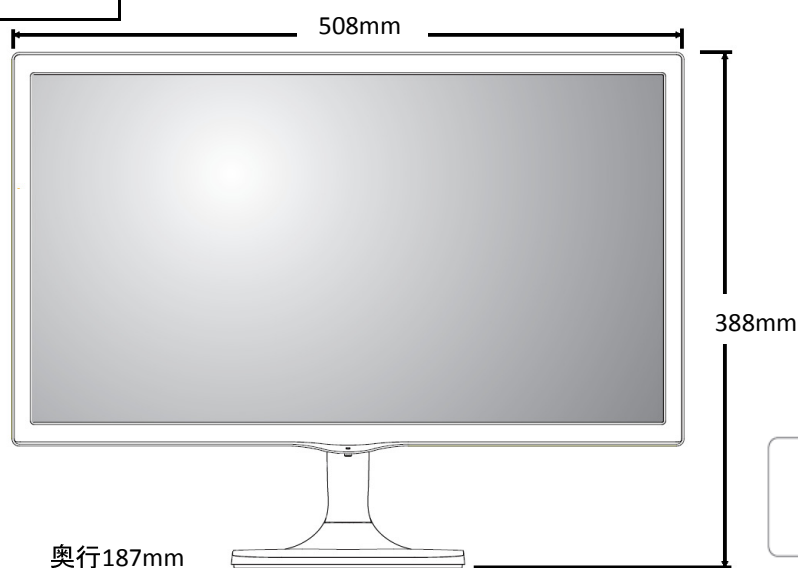

21.5インチLEDワイドPCモニター

定 格

画面サイズ	21.5インチ ワイド
パネルタイプ	IPS
縦横比	16:9
解像度／規格	1920×1080 /フルHD
コントラスト比	5,000,000:1 (通常 1,000:1)
応答時間	5ms
視野角(水平/垂直)	178° /178°
表示色	約1677万色
輝度	250cd/m ² (標準値)
画素ピッチ	0,248mm
表面処理	非光沢(ノングレア)
入力端子	D-Sub 15ピン/HDMI
ヘッドホン端子	ステレオミニジャック(ヘッドホン)
スピーカー	なし
電源	ACアダプター(AC100-240V、50/60Hz)
通常動作時	20W
省電力(スリープモード)	0.3W以下
電源OFF時	0.3W以下
チルト機能	あり(前5° ~ 後20°)
寸法(幅×奥行×高さ)	508mm×187mm×388mm(スタンド付き)
VESAマウント	75×75
重量(Kg)	2.5Kg(スタンド付き)

外観寸法図

(単位:mm)

型 番

22MP48HQ-P

株式会社ジーネット

分 類

CCTV

発 行