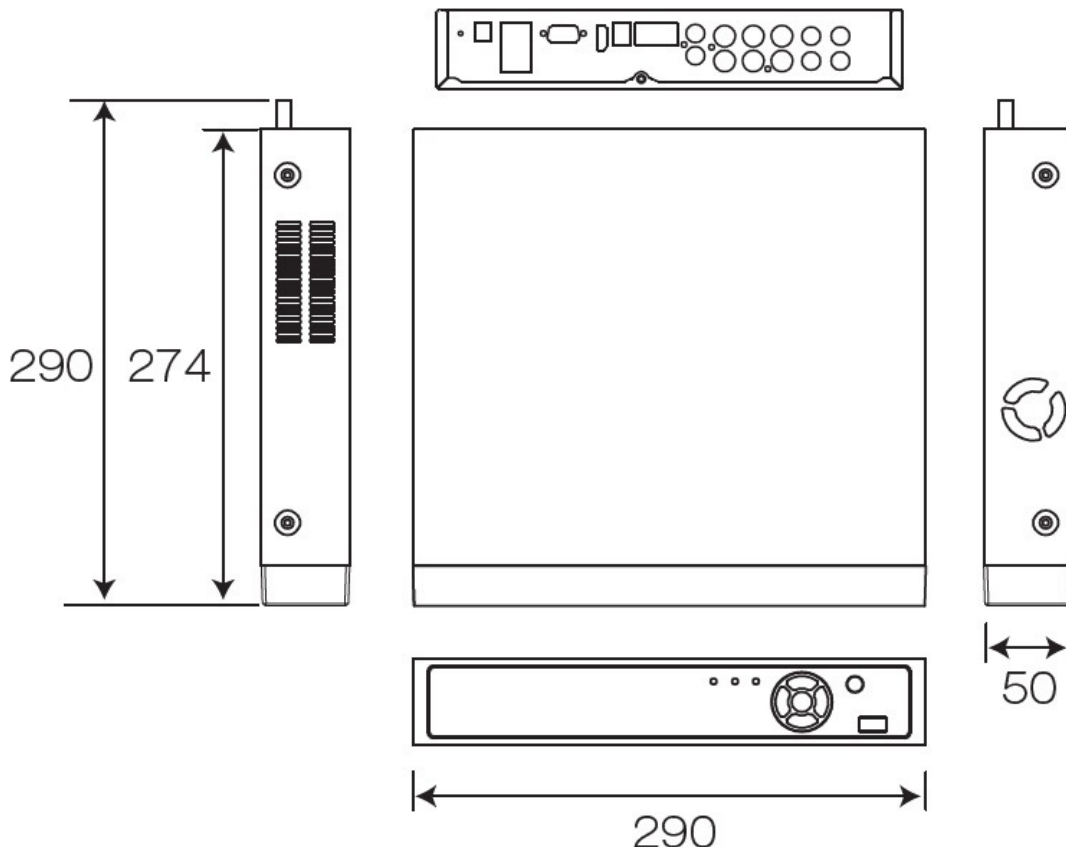

概要

本機は、記録媒体にハードディスクを使用しAHD/アナログ カメラ専用記録器です。大容量2TBハードディスクを採用。メガピクセル画像の録画が可能です。少ないデータ量で動画配信可能なH.264圧縮を採用。マウス・リモコン・GUIにより操作が簡単です。コンパクトサイズ デジタルレコーダーです。

特長

1) AHD信号(720p/1080p)のカメラを最大4台まで接続可能
2) 内蔵ハードディスク(2TB)を搭載。高圧縮方式H.264により鮮明な映像を録画可能
3) FULL HDライブ表示
4) モニター出力: HDMI(3840×2160(4K)、VGA最大1920×1080(FULL HD)／BNC出力
5) 解像度: 1920×1080で各カメラ最大30フレーム録画
6) GUI操作による簡単操作
7) 内蔵ハードディスクS.M.A.R.T機能搭載

定格

入力電圧	専用DCアダプター付(100V~240V±10% 50/60Hz) DC12V、3A 最大36W	記録媒体	主記録媒体: 標準2TBハードディスク X 1基
表示	1フルスクリーン、4分割画面、シーケンシャル	アーカイブ(記録抽出)	USB2.0X2端子により USBメモースタック等使用可能。
記録方式	H.264	アラーム	4入力 1出力(TTL)/1出力(リレー)、(NC/NOを選択可能)
映像入力	4ch BNC端子:AHD(AHD/アナログ混在可)	フレームレート/解像度	30 fps (1080p) 30 fps (720p)
映像出力	1出力 VGA D-sub 15ピン(最大出力解像度:1920×1080)(切替) 1出力 BNC端子:コンポジット、1.0Vp-p、75Ω:スポット(切替) 1出力 HD-MDI(最大出力解像度:3840×2160)	検索再生	日時サーチ・カレンダーサーチ、イベント(モーションアラーム)サーチ
録画モード	スケジュール/アラーム/モーション/エマージェンシー	プリアラーム	3時間 / 最大Keep-On可能
画質	Super/High/Standard/Low	モーションディテクション	可能(横:22マス×縦:15マス)
再生スピード	x1、x2、x4、x8、x16、x32、x64、Extreme	ネットワーク	10/100/1000 Mbps Ethernet(RJ-45)
音声入力	4入力(RCA)	外形寸法	290(幅)X50(高さ)X274(奥行き)mm
音声出力	1出力(RCA)	質量	約 3.2kg
		使用条件	温度範囲 5~40℃、湿度範囲 0%RH~90%RH(結露無き事)

外観寸法図

型番	株式会社ジーネット	分類	発行	頁
CK4204U		CCTV	2017年6月	1/1