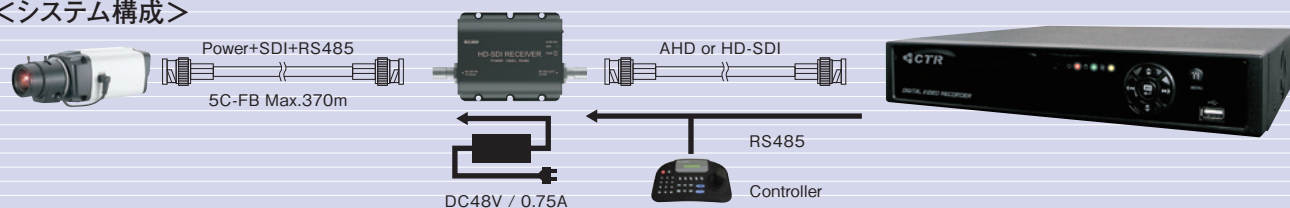

HD-SDI / AHD SOLUTION

GHB-713R-EX

EX-SDI ワンケーブルIRバレットカメラ

Key Features

GHB-713R-EX | EX-SDI ワンケーブルIRバレットカメラ

- 専用電源による電源重畳式 (ワンケーブルカメラ)
- 専用電源の選択でAHDもしくはHD-SDIへ出力
- 2メガピクセル (1920x1080) の高精細な画像表示
- IR照射距離: Max20m
- ICRデイ&ナイト機能
- WDR機能
- OSDメニュー表示
- IP67

<システム構成>

<電源重畳ユニット>

GSU-A1 (HD-SDI用)
-HD-SDI 1ch ユニット

GAHU-A1 (AHD用)
-AHD 1ch ユニット

GSU-A4 (HD-SDI用)
-HD-SDI 4ch ユニット

GAHU-A4 (AHD用)
-AHD 4ch ユニット

GSU-A8 (HD-SDI用)
-HD-SDI 8ch ユニット

GAHU-A8 (AHD用)
-AHD 8ch ユニット

Model	GSU-A1	GAHU-A1	GSU-A4	GAHU-A4	GSU-A8	GAHU-A8
入力信号	1ch : EX-SDI / HD-SDI		4ch : EX-SDI / HD-SDI		8ch : EX-SDI	
出力信号	HD-SDI	AHD	HD-SDI	AHD	HD-SDI	AHD
電源	DC48V / 0.75A (アダプター)		AC100~240V		AC100~240V	
出力/入力ポート	BNC-Fe (75Ω)		BNC-Fe (75Ω)		BNC-Fe (75Ω)	
外形寸法 (mm) W×H×D	80×26.5×68		360×44×300		430×44×300	
質量	90g		2.9kg		3.7kg	

Specifications HD-SDI Camera

Model	GHB-713R-EX
撮像素子	2メガ 1/2.8 型 SONY CMOS センサー
総画素数	1952 (H) x 1116 (V) 2.18MP
有効画素数	1944 (H) x 1104 (V) 2.14MP
水平解像度	1100TV ライン
走査方式	プログレッシブスキャン
デジタル出力	1920 x 1080P 30fps
S/N 比	52db 以上 (AGC OFF)
最低被写体照度	0Lux (IR ON)
デイ&ナイト	オート / カラー / 白黒 / EXT
2D/3DNR	OFF / LOE / MIDDLE / HIGH
Sens-Up	AUTO (最大値選択 x2 ~ x30) / OFF
シャッタースピード	AUTO / MANUAL (1/30 ~ 1/50,000 NTSC、1/25 ~ 1/50,000 PAL)
逆光補正	OFF / BLC / HSBLC
ホワイトバランス	AWB / ATW / AWC → SET / INDOOR / OUTDOOR / MANUAL
通信	同軸通信
レンズ	2.8 ~ 12mm 3MP バリフォーカルレンズ
IR 照射距離	最大 20m
使用電源	専用カメラコントローラー (重畳ユニット)
消費電力	75mA (IR OFF) / 120mA (IR ON)
動作周囲温度 / 湿度	-10 ~ 50°C / 0 ~ 90% (結露無きこと)
寸法 (mm)	88 (W) x 125 (H) x 247.5 (D)
重量	約 1,050g