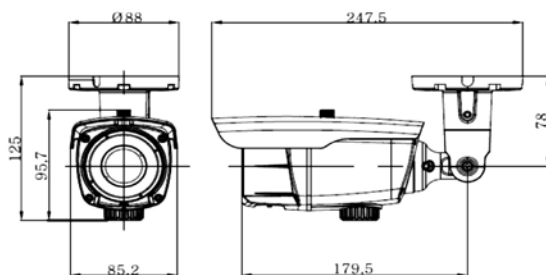

Specifications HD-SDI Camera

Model	GHB-713R-EX
撮像素子	2メガ 1/2.8 型 SONY CMOS センサー
総画素数	1952 (H) x 1116 (V) 2.18MP
有効画素数	1944 (H) x 1104 (V) 2.14MP
水平解像度	1100TV ライン
走査方式	プログレッシブスキャン
デジタル出力	1920 x 1080P 30fps
S/N 比	52db 以上 (AGC OFF)
最低被写体照度	0Lux (IR ON)
デイ&ナイト	オート / カラー / 白黒 / EXT
2D/3DNR	OFF / LOE / MIDDLE / HIGH
Sens-Up	AUTO (最大値選択 x2 ~ x30) / OFF
シャッタースピード	AUTO / MANUAL (1/30 ~ 1/50,000 NTSC、1/25 ~ 1/50,000 PAL)
逆光補正	OFF / BLC / HSBLC
ホワイトバランス	AWB / ATW / AWC → SET / INDOOR / OUTDOOR / MANUAL
通信	同軸通信
レンズ	2.8 ~ 12mm 3MP バリフォーカルレンズ
IR 照射距離	最大 20m
使用電源	専用カメラコントローラー (重畳ユニット)
消費電力	75mA (IR OFF) / 120mA (IR ON)
動作周囲温度 / 湿度	-10 ~ 50°C / 0 ~ 90% (結露無きこと)
寸法 (mm)	88 (W) x 125 (H) x 247.5 (D)
重量	約 1,050g

寸法図 (mm)

■オプション

- GAHU-A1 (AHD用1ch 重畳ユニット)
- GAHU-A4 (AHD用4ch 重畳ユニット)
- GAHU-A8 (AHD用8ch 重畳ユニット)

- GSU-A1 (HD-SDI用1ch 重畳ユニット)
- GSU-A4 (HD-SDI用4ch 重畳ユニット)
- GSU-A8 (HD-SDI用8ch 重畳ユニット)

※仕様及び外観は、改良のため予告なく変更されることがあります。

**安全に関する
ご注意**

正しく安全にお使いいただくため、ご使用前に必ず「取扱説明書」と「使用上のご注意」をよくお読みください。水、湿気、湯気、ほこり、油煙等の多い場所に設置しないでください。火災、感電、故障などの原因となることがあります。

お問い合わせ

発売元

株式会社シーネット セキュリティシステム部

<大阪本社>
〒540-0024 大阪市中央区南新町1-2-10
TEL.06-6946-1916
FAX.06-6946-1936
<http://security.g-net.co.jp/>

<東京営業所>
〒107-0062
東京都港区南青山7-1-5 コラム南青山3F
TEL.03-5468-8188
FAX.03-5468-8190