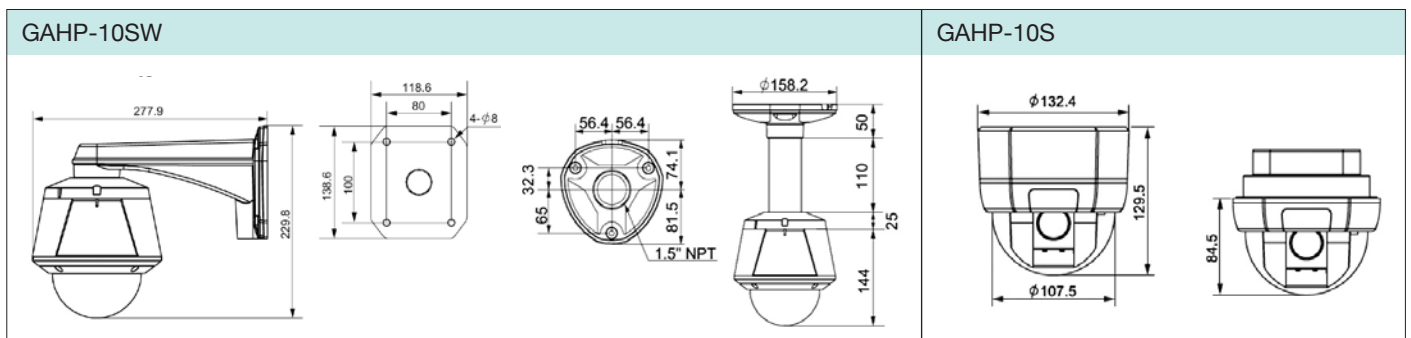

Specifications Analog HD solution

Model	GAHP-10SW	GAHP-10S	
カメラ	イメージセンサー	1/3型 Panasonic CMOS センサー	
	解像度	2メガピクセル (1920 × 1080P)	
	ズーム	光学 10倍 & デジタル 10倍	
	フォーカス	F1.6 ~ 1.8、f=5.1 ~ 51.0mm	
	ビデオシグナルノイズ	50db 以上 (AGC OFF)	
	画角	H:54.0 ~ 4.9°、V:31.0° ~ 4.0°	
	フォーカス制御	オート / マニュアル / セミオート	
	AEモード	オート / アイリス / シャッター / マニュアル	
	ホワイトバランス	オート / 屋内 / 屋外 / マニュアル (レッド・ブルーのゲイン調整)	
	デイ&ナイト	オート / デイ / ナイト (ICR)	
	最低照度	0.5Lux (カラー) / 0.025Lux (B/W) @ DSS ON	
	BLC	ON/OFF	
	WDR	ON/OFF	
	デフォグ	ON/OFF	
	パン / チルト	DNR	オート / オフ / 1 ~ 3レベル
プライバシーゾーン		8マスク (球面座標)	
範囲		パン:360° (エンドレス) / チルト:90°	
パン / チルト スピード			プリセット:360° / 秒
			ジョグ:0.05° ~ 360° / 秒 (ズーム率に比例)
			スイング:1° ~ 180° / 秒
プリセット		209プリセット	
パターン		8パターン	
スウィング		10スウィング	
グループ		8グループ	
スケジュール	8スケジュール		
その他機能	オートフリップ、オートパーキング、パワーアップアクション 他		
映像	出力	BNC × 2 (AHDとCVBS)	
	AHD	AHD2.0 (1080p30fps/720p60fps/720p30fps)	
	CVBS	1Vp-p (WDR ON時は使用出来ません)	
	OSD	英語、ポーランド語、フランス語、イタリア語 (メニュー / 時間 / PTZ 情報他、パスワード保護可)	
	時計機能	有り (RTC バッテリーバックアップ時間: およそ2週間)	
シリアルポート	ポート	RS-485	
センサー / アラーム	プロトコル	Pelco-D、Pelco-P	
	センサー入力	3入力、フォトプラタイプ、DC5 ~ 12V	
	アラーム出力	1出力、リレーアウト、最大負荷 DC24V/1.0A or AC125V/0.5A	
その他	マウントブラケット	壁面金具 (付属品) or 天井金具 (オプション)	
	寸法		ドーム部: φ 107.5mm
			天井金具時:158.2 (φ) × 216 (H) mm
			壁面金具時:274.5 × 227.3 (H) mm
	重量	天井金具時:約 2.6kg	本体:約 0.8kg
		壁面金具時:約 2.8kg	—
	材料	ドーム部:ポリカーボネイト / ハウジング:アルミ合金	ドーム部:ポリカーボネイト / ハウジング部:ABS樹脂
	定格電力	DC12V/1.8A	DC12V/1.0A
	防水	IP67	—
	ファン	常時 ON	—
ヒーター	内部温度 10°Cから起動	—	
動作環境	-30°C ~ 50°C	0°C ~ 40°C	

※仕様及び外観は、改良のため予告なく変更されることがあります。

安全に関する ご注意	正しく安全にお使いいただくため、ご使用前に必ず「取扱説明書」と「使用上のご注意」をよくお読みください。 水、湿気、湯気、ほこり、油煙等の多い場所に設置しないでください。火災、感電、故障などの原因となることがあります。

| お問い合わせ	| 発売元
株式会社シーネット セキュリティシステム部	
<大阪本社>	
〒540-0024 大阪市中央区南新町1-2-10	
TEL.06-6946-1916	
FAX.06-6946-1936	
http://security.g-net.co.jp/	
<東京営業所>	
〒107-0062	
東京都港区南青山7-1-5コラム南青山3F	
TEL.03-5468-8188	
FAX.03-5468-8190