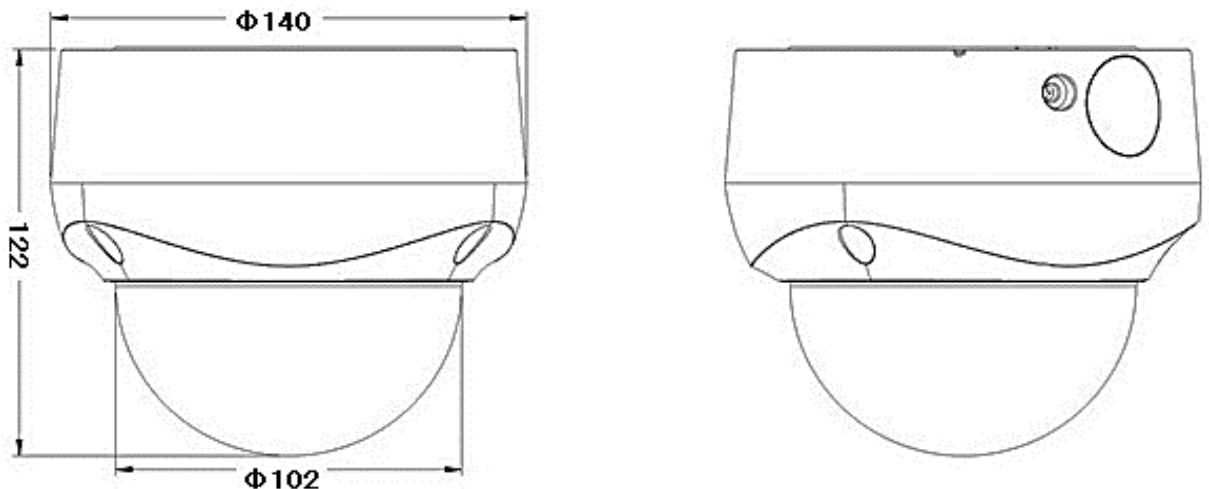

1.3メガピクセル 耐衝撃IR IPドームカメラ

定 格

■カメラ	イメージセンサー レンズ タイプ 最低被写体照度	6.28mm(1/3型)CMOS 3mm~9mm F1.2(3倍ズーム) 水平94° ~30° ICR(オート/デイ/ナイト/外部/スケジュール) カラー:0.03 lux(F1.2) モノクロ:0 lux (IR LED:オン)
	WDR 逆光補正 IR LED照射距離 イメージ拡張	○あり BLC/HSBLC 30m(Max) 逆光補正/2D+3D DNR/Defog/露光制御/AGC/ ホワイトバランス/フラッシュマスキング/シャープネス/EIS/ヒート/スマートIR
■映像/音声	圧縮 解像度 最大フレームレート マルチストリーミング ROI(関連領域) 映像分析	H.264/H.264_high/MJPEG 1280x1024/1280x720/D1(704x576)/CIF(352x240) 60fps @1280x1024 最大 4 スマートコーデック(最大8) 動き検知/警報アラーム/顔認識/侵入検知/ライン検出/オブジェクトカウンティング オブジェクト除去/物体検出
	テキストオーバーレイ 音声圧縮 2ウェイオーディオ 音声検知	サポート G.711/G.726 サポート サポート
■イベント	イベントリガー イベント通知 プライベートバッファリング	映像分析/音声検知/アラーム入力 リレー出力/電子メール/FTP サポート
■インターフェイス	アナログアウト オーディオ入力/出力 アラーム入力/出力	1 BNCアウト 1入力/1出力 1入力/1出力
■ネットワーク	SDスロット イーサネット セキュリティ オープンプロトコル プロトコル	microSD(最大32GB) RJ-45 10/100BASE-T パスワード保護/HTTPS(SSL,TLS)/IPフィルタリング/IEEE 802.1X ONVIF 2.2 Profile S/PSIA 1.1 IPv4/6-TCP/UDP/HTTP/HTTPS/RTP/RTSP/DHCP/ICMP/QoS/ IPv4-FTP/SMTP/NTP/ARP/ANMPv1/v2/v3/DDNS(LG) LG Ipsolute VMS/モバイルアプリケーション(iPhone/iPad/Android)
■全般	内部ソフトウェア 接続 電源 最大消費電力 最大入力電流 動作温度/湿度 保護規格 寸法(φxH) 重量	最大20 DC12V/PoE 8.2W 610mA(DC12V)/170mA(PoE) -10~55°C/0%~80%RH IP66 140mm x 122mm 約905g

外形寸法図

単位:mm

型番
LNV5110R

株式会社ジーネット

分類	発行	頁
CCTV	2017年7月	1/1