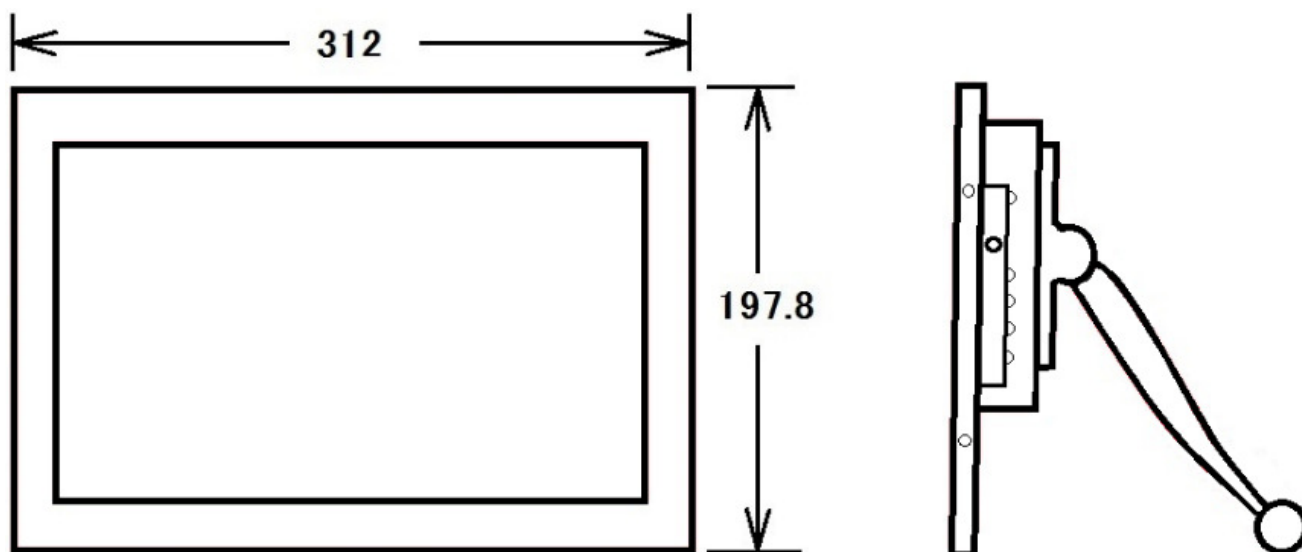

12.5インチ LED 液晶モニター

定 格

画面サイズ	12.5インチ
バックライト	LED
縦横比	16:9
解像度	1920×1080
コントラスト比	700:1
応答時間	35ms
視野角(水平/垂直)	160° /160°
輝度	400cd/m ² (標準値)
入力端子	BNCコンポジット X1入力、VGA X1入力、HDMI X1入力
出力(ループスルー)	BNCコンポジット X1出力
通常動作時	12.5W
寸法(幅×奥行×高さ)	312mm×33.2mm×197.8mm(スタンド含まず)
VESAマウント	75×75
重量(Kg)	2.3Kg

外観寸法図 (単位:mm)

型 番

SL125S

株式会社ジーネット

分類

CCTV

発行

2017年6月