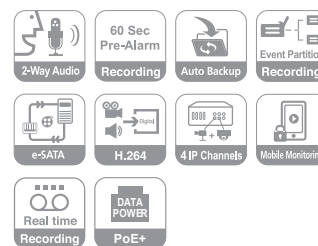

LRN3040N-G1

4ch PoEリアルタイムHD NVR

SPECIFICATIONS

項目		LRN3040N-G1		
ビデオ	ビデオ入力	IPカメラ	4ch/720 最高解像度-5メガピクセルまで	
	ビデオ出力	VGA	1個	
		HDMI	1個	
オーディオ	入力		1個	
	出力		1個 (ライブ/再生、双方向オーディオ)	
アラーム	入力		4個	
	出力		2個	
	遠隔通知		○	
録画	録画モード		連続、インスタント、イベント	
検索	再生機能		4段階 (1~16倍速)、前/後	
	検索モード		カレンダー、日時、イベント (モーション、アラーム)、ブックマーク、インスタント	
モニタ出力	解像度		1024×768、1280×720、1280×1024、1920×1080	
	分割モード		1、4	
ストレージ	内蔵HDD	インタフェースタイプ	SATA	
		最大容量	2TB	
	外付けHDD	インタフェースタイプ	1× e-SATA、2× USB	
バックアップ	バックアップインタフェース		USB 2.0、Network、e-SATA	
	対応デバイス		USB メモリ、USB 2.0 HDD、e-SATA HDD	
シリアルインタフェース	RS-485		1個 (キーボードコントローラー接続用)	
ネットワーク	ネットワーク接続		1GbE RJ45×1 (外部接続用) 10/100BASE-T RJ45×4 (PoE+) (IP カメラ接続用)	
		NTP	○	
		帯域幅調整	○	
セキュリティ	ユーザーレベル管理		○	
	データ保全チェック (Watermark)		○	
電源			AC 100~240V、50/60Hz	
動作温度/湿度			0℃~40℃ / 0%~80%RH	
質量 (HDD未装着)			1.5kg	
寸法 (W×D×H)			264×240×44mm	

・カタログに記載されている仕様、写真は予告なく変更される場合があります。実際の製品はイメージとは異なる場合があります。

DIMENSION (Unit : mm)

株式会社 **ジネット** セキュリティシステム部

<大阪本社>
〒540-0024 大阪市中央区南新町1-2-10
TEL.06-6946-1916
TEL.06-6946-1936
<http://security.g-net.co.jp/>

<東京営業所>
〒107-0062
東京都港区南青山7-1-5 コラム南青山3F
TEL.03-5468-8188
FAX.03-5468-8190

GC201700●●ⓅA