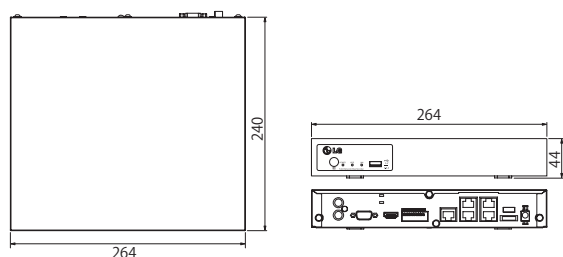

LRN3040N-G1

4ch PoEリアルタイムHD NVR

SPECIFICATIONS

項目		LRN3040N-G1		
ビデオ	ビデオ入力	IPカメラ	4ch/720 最高解像度-5メガピクセルまで	
	ビデオ出力	VGA	1個	
		HDMI	1個	
オーディオ	入力		1個	
	出力		1個 (ライブ/再生、双方向オーディオ)	
アラーム	入力		4個	
	出力		2個	
	遠隔通知		○	
録画	録画モード		連続、インスタント、イベント	
検索	再生機能		4段階 (1~16倍速)、前/後	
	検索モード		カレンダー、日時、イベント (モーション、アラーム)、ブックマーク、インスタント	
モニタ出力	解像度		1024×768、1280×720、1280×1024、1920×1080	
	分割モード		1、4	
ストレージ	内蔵HDD	インタフェースタイプ	SATA	
		最大容量	2TB	
	外付けHDD	インタフェースタイプ	1× e-SATA、2× USB	
バックアップ	バックアップインタフェース		USB 2.0、Network、e-SATA	
	対応デバイス		USB メモリ、USB 2.0 HDD、e-SATA HDD	
シリアルインタフェース	RS-485		1個 (キーボードコントローラー接続用)	
ネットワーク	ネットワーク接続		1GbE RJ45×1 (外部接続用) 10/100BASE-T RJ45×4 (PoE+) (IP カメラ接続用)	
		NTP	○	
		帯域幅調整	○	
セキュリティ	ユーザーレベル管理		○	
	データ保全チェック (Watermark)		○	
電源			AC 100~240V、50/60Hz	
動作温度/湿度			0℃~40℃ / 0%~80%RH	
質量 (HDD未装着)			1.5kg	
寸法 (W×D×H)			264×240×44mm	

・カタログに記載されている仕様、写真は予告なく変更される場合があります。実際の製品はイメージとは異なる場合があります。

DIMENSION (Unit : mm)

株式会社 **ジネット** セキュリティシステム部

<大阪本社>
〒540-0024 大阪市中央区南新町1-2-10
TEL.06-6946-1916
TEL.06-6946-1936
<http://security.g-net.co.jp/>

<東京営業所>
〒107-0062
東京都港区南青山7-1-5 コラム南青山3F
TEL.03-5468-8188
FAX.03-5468-8190

GC201700●●ⓅA