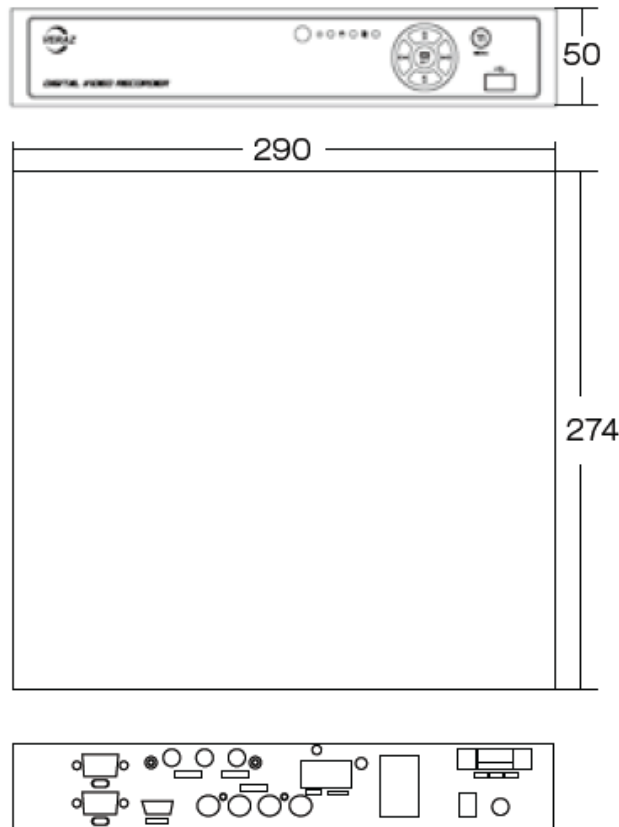

## 概要

本機は、記録媒体にハードディスクを使用したEX-SDIカメラとHD-SDIカメラ併用可能な記録器です。大容量2TBハードディスクを採用。メガピクセル画像の録画が可能です。少ないデータ量で動画配信可能なH.264圧縮を採用。マウス・リモコン・GUIにより操作が簡単です。コンパクトサイズ デジタルレコーダーです。

## 特長

- 1) EX-SDI/HD-SDI信号(720p/1080p)のカメラを最大4台まで接続可能
- 2) 内蔵ハードディスク(2TB)を搭載。高圧縮方式H.264により鮮明な映像を録画可能
- 3) FULL HDライブ表示
- 4) モニター出力: HDMI & VGA最大1920×1080(FULL HD)
- 5) 解像度: 1920×1080で各カメラ最大30フレーム録画
- 6) GUI操作による簡単操作
- 7) 内蔵ハードディスクS.M.A.R.T機能搭載

## 定格

入力電圧	専用ACアダプター付(100V~240V±10% 50/60Hz) DC12V、3A 最大36W	記録媒体	主記録媒体: 標準2TBハードディスク X 1基
表示	1フルスクリーン、4分割画面、シーケンシャル	アーカイブ(記録抽出)	USB2.0X2端子により USBメモリースティック等使用可能。
記録方式	H.264	アラーム	2入力 1出力(TTL)/1出力(リレー)、(NC/NOを選択可能)
映像入力	4Ch BNC端子: EX-SDI/HD-SDI(アナログ不可)	フレームレート/解像度	30 FPS (1080p)
映像出力	1出力 VGA D-sub 15ピン(最大出力解像度: 1920×1080) 1出力 HD-MDI(最大出力解像度: 1920×1080)	検索再生	日時サーチ・カレンダーサーチ、イベント(モーション・アラーム)サーチ
録画モード	スケジュール/アラーム/モーション/エマージェンシー	ブリアラーム	最大3時間
画質	Super/High/Standard	モーションデテクション	可能(横: 22マス×縦: 15マス)
再生スピード	x1、x2、x4、x8、x16、x32、x64、Extreme	ネットワーク	10/100/1000 Mbps Ethernet(RJ-45)
音声入力	2入力(RCA)	外形寸法	290(幅)X50(高さ)X274(奥行き)mm
音声出力	1出力(RCA)	質量	約 2.4kg
		使用条件	温度範囲 5~40℃、湿度範囲 0%RH~90%RH(結露無き事)

## 外観寸法図

型番

CK4204E

株式会社ジーネット

分類

CCTV

発行

2016年11月