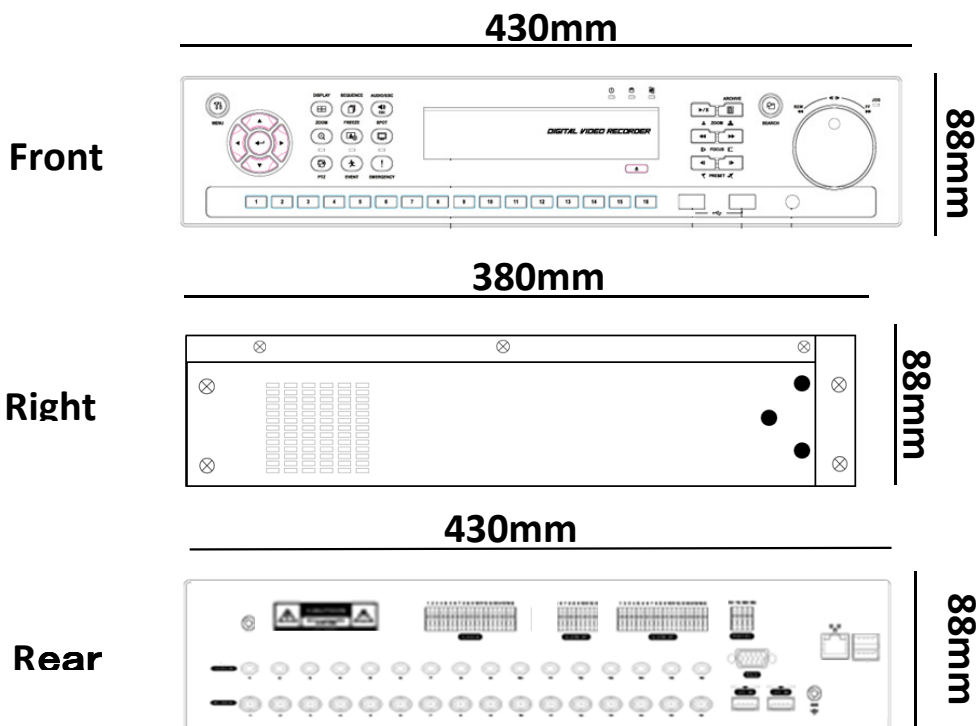

EX-SDI/HD-SDI/アナログ ハイブリッド8chレコーダー

概要

本機は、記録媒体にハードディスクを使用したEX-SDIカメラとHD-SDIカメラ、アナログカメラが併用可能な記録器です。大容量3TBハードディスクを採用。メガピクセル画像の録画が可能です。少ないデータ量で動画配信可能なH.264圧縮を採用。マウス・リモコン・GUIにより操作が簡単です。コンパクトサイズ デジタルレコーダーです。

特長

1) EX-SDI/HD-SDI信号(720p/1080p)のカメラとアナログカメラを最大8台まで接続可能
2) 内蔵ハードディスク(3TB)を搭載。高圧縮方式H.264により鮮明な映像を録画可能
3) FULL HDライブ表示
4) モニター出力: HDMI & VGA最大1920×1080(FULL HD)
5) 解像度: 1920×1080で各カメラ最大30フレーム録画
6) GUI操作による簡単操作
7) 内蔵ハードディスクS.M.A.R.T機能搭載

定格

入力電圧	専用ACアダプター付(100V~240V±10% 50/60Hz) DC12V、6A 最大72W	音声出力	1出力(RCA)
表示	単画面、4分割画面、9分割画面、シーケンシャル	記録媒体	主記録媒体: 標準3TBハードディスク X 1基 最大 HDD4基 搭載可能
記録方式	H.264(High Profile)	アーカイブ形式	EXE/AVI/JPEG
映像入力	8Ch BNC端子: EX-SDI、HD-SDI、アナログ	アラーム	8入力
映像出力	1出力 VGA D-sub 15ピン(最大出力解像度: 1920×1080) 1出力 HDMI(最大出力解像度: 1920×1080) 1出力 BNC(メイン/スポット選択可)	フレームレート/解像度	最大240fps(1080p)、240fps(960H)
録画モード	スケジュール/アラーム/モーション/エマージェンシー	検索再生	日時サーチ・カレンダーサーチ、イベントサーチ
画質	Super/High/Standard	モーションディテクション	可能(横: 22マス×縦: 15マス)
再生スピード	x1、x2、x4、x8、x16、・・・、Extreme	ネットワーク	10/100/1000 Mbps Ethernet(RJ-45)
音声入力	8入力(RCA)	モバイルビューワー	iPad/iPhone/Android
		外形寸法	430(幅)X88(高さ)X380(奥行き)mm 突起部含まず
		使用条件	温度範囲 5~40℃、湿度範囲 0%RH~90%RH(結露無き事)

外観寸法図

※仕様および外観など改良の為、予告なく変更する場合がございます。予めご了承ください。

型番	株式会社ジーネット	分類	発行	頁
CK5608E		CCTV	2016年11月	1/1