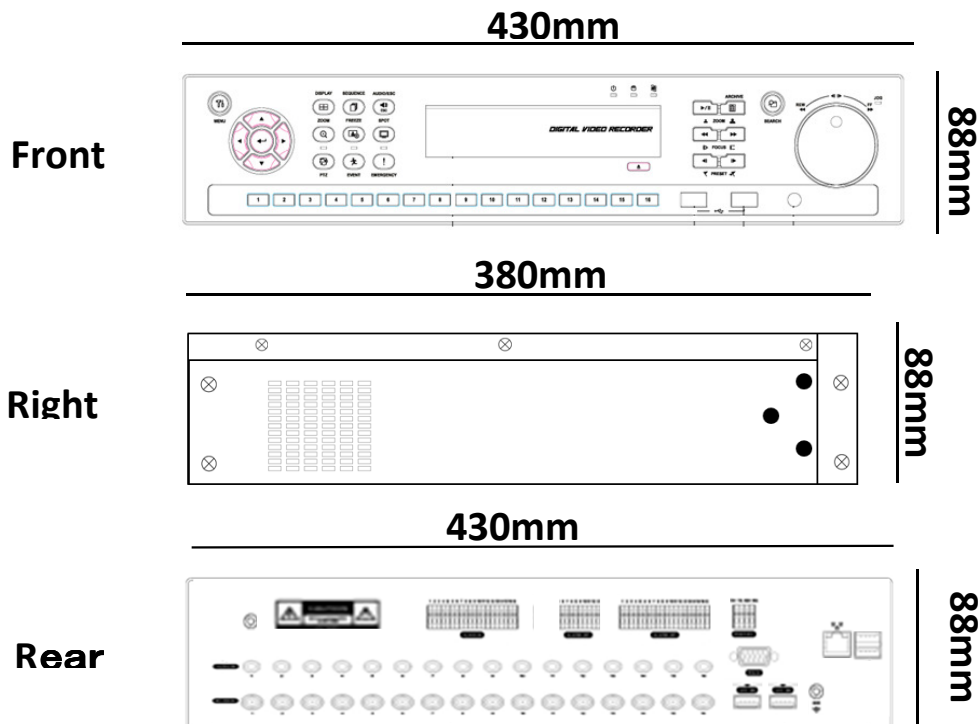

EX-SDI/HD-SDI/アナログ ハイブリッド16chレコーダー

概要

本機は、記録媒体にハードディスクを使用したEX-SDIカメラとHD-SDIカメラ、アナログカメラが併用可能な記録器です。大容量3TBハードディスクを採用。メガピクセル画像の録画が可能です。少ないデータ量で動画配信可能なH.264圧縮を採用。マウス・リモコン・GUIにより操作が簡単です。コンパクトサイズ デジタルレコーダーです。

特長

1) EX-SDI/HD-SDI信号(720p/1080p)のカメラとアナログカメラを最大16台まで接続可能
2) 内蔵ハードディスク(3TB)を搭載。高圧縮方式H.264により鮮明な映像を録画可能
3) FULL HDライブ表示
4) モニター出力: HDMI & VGA最大1920×1080(FULL HD)
5) 解像度: 1920×1080で各カメラ最大30フレーム録画
6) GUI操作による簡単操作
7) 内蔵ハードディスクS.M.A.R.T機能搭載

定格

入力電圧	専用ACアダプター付(100V~240V±10% 50/60Hz) DC12V、6A 最大72W	音声出力	1出力(RCA)
表示	単画面、4分割画面、9分割画面、16分割画面、シーケンシャル	記録媒体	主記録媒体: 標準3TBハードディスク X 1基 最大 HDD4基 搭載可能
記録方式	H.264(High Profile)	アーカイブ形式	EXE/AVI/JPEG
映像入力	16Ch BNC端子: EX-SDI、HD-SDI、アナログ	アラーム	16入力
映像出力	1出力 VGA D-sub 15ピン(最大出力解像度: 1920×1080) 1出力 HDMI(最大出力解像度: 1920×1080) 1出力 BNC(メイン/スポット選択可)	フレームレート/解像度	最大480fps(1080p)、480fps(960H)
録画モード	スケジュール/アラーム/モーション/エマージェンシー	検索再生	日時サーチ・カレンダーサーチ、イベントサーチ
画質	Super/High/Standard	モーションディテクション	可能(横: 22マス×縦: 15マス)
再生スピード	x1、x2、x4、x8、x16、・・・、Extreme	ネットワーク	10/100/1000 Mbps Ethernet(RJ-45)
音声入力	16入力(RCA)	モバイルビューワー	iPad/iPhone/Android
		外形寸法	430(幅)X88(高さ)X380(奥行き)mm 突起部含まず
		使用条件	温度範囲 5~40℃、湿度範囲 0%RH~90%RH(結露無き事)

外観寸法図

※仕様および外観など改良の為、予告なく変更する場合がございます。予めご了承ください。

型番	株式会社ジーネット	分類	発行	頁
CK5616E		CCTV	2016年11月	1/1