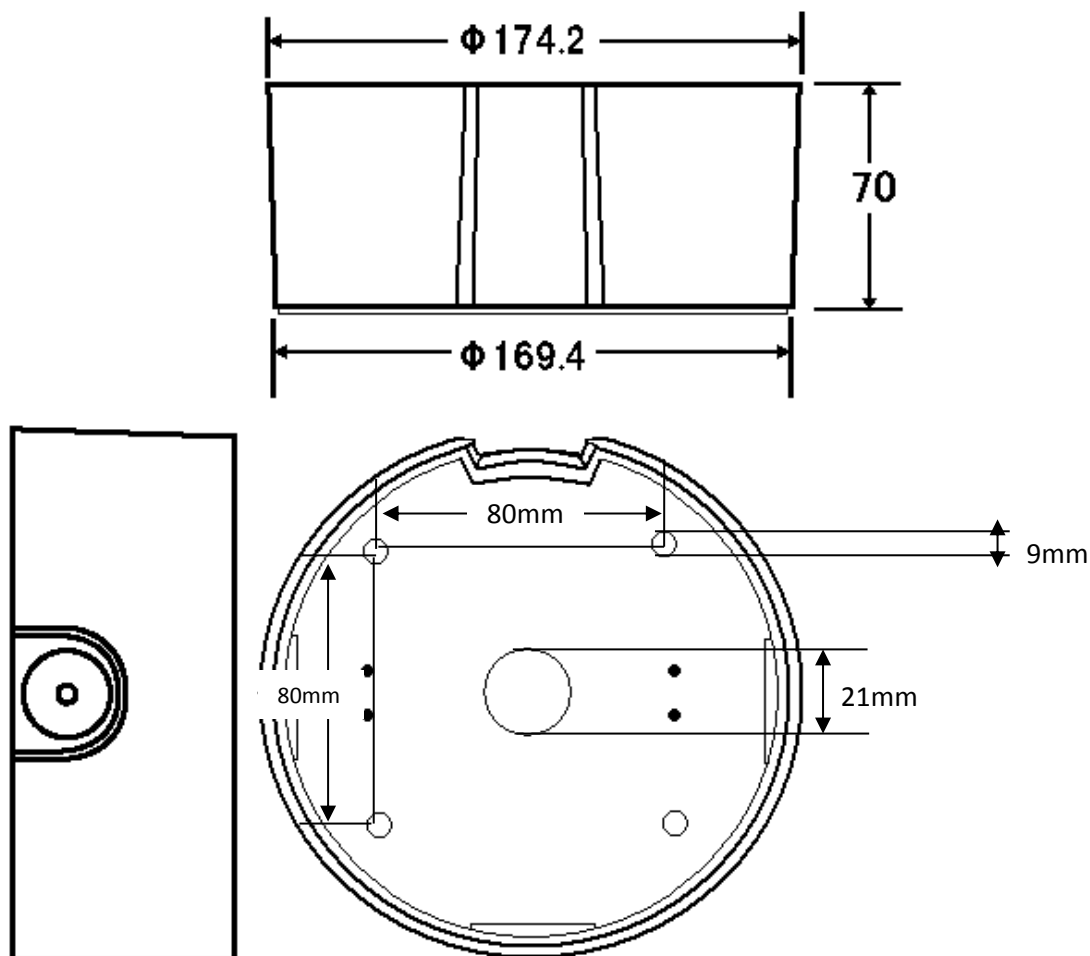

定 格

設置条件	天井用
適用場所	屋内
適合機種	LPT-OI551HQ PTZドームカメラ
材質	アルミ合金製
塗装色	アイボリー色塗装

外観寸法図

型 番	株式会社ジーネット	分類	発行	頁
LSI-101C		CCTV	2005年10月	1/1