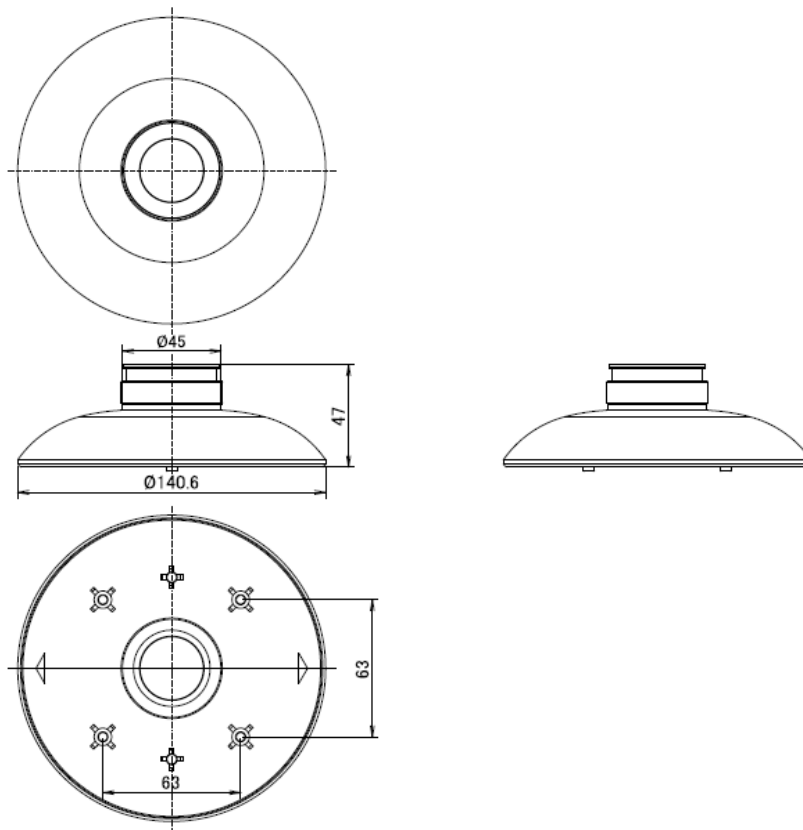

ドームブラケットアダプター

定 格

適用場所	屋外
適合機種	LCV5500/5300/5100,LCD5500/5300/5100,LCV5300R,LCD5300R LNV5100,LND5100/3100,L9322
材料	アルミニウム
重量	0.18kg
寸法	Φ 141 × 50 (mm)
動作温度	-50°C ~ 60°C
動作湿度	0% ~ 100%

外観寸法図

型 番

LFL1300

株式会社ジーネット

分類

CCTV

発行

2014年6月

頁

1/1