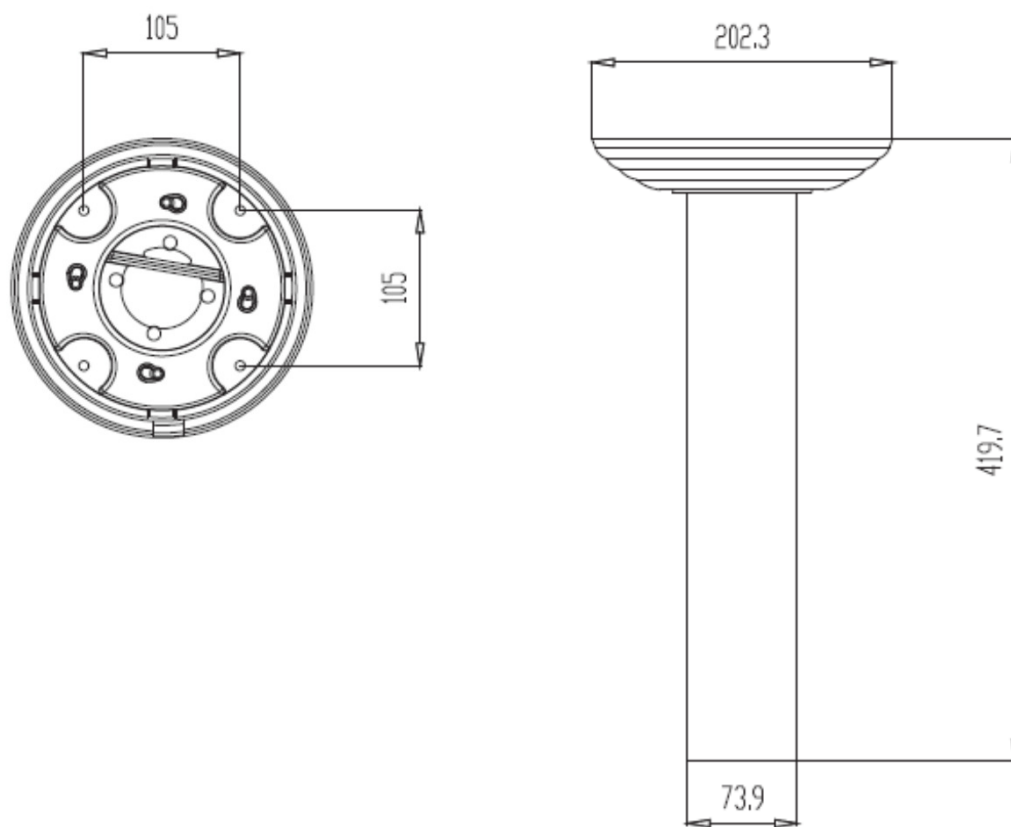

定 格

設置条件 天吊用
 適用場所 屋外対応
 適合機種 LT713N-B PTZドームカメラ
 塗装色 白色塗装(パイプ部:黒色)
 重量 2.1kg

外観寸法図

型 番	株式会社ジーネット	分 類	発 行	頁
LSO900P		CCTV	2011年5月	1/1