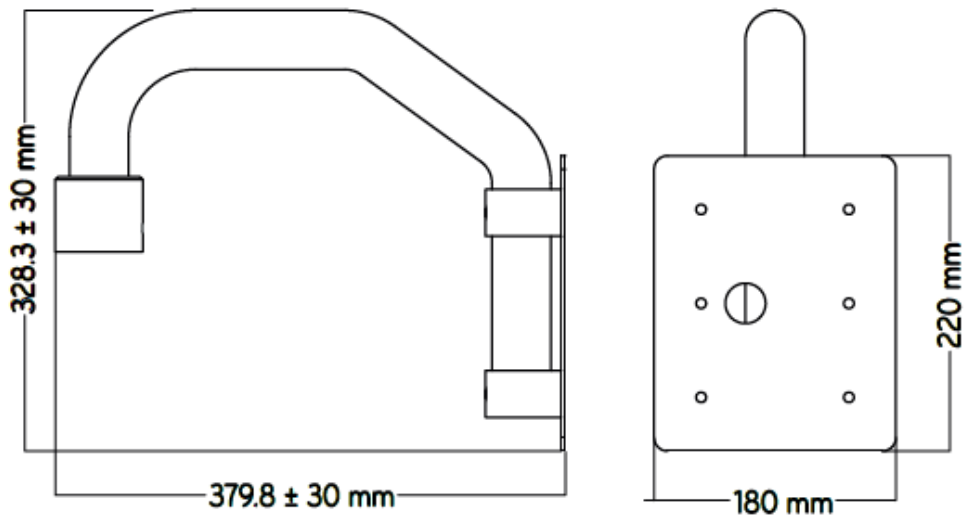

定 格

適用場所	屋外
適合機種	LCV5500-EN/LCV5300R-BN/LCP2850/LNP3020
材料	アルミニウム
重量	1.3kg
動作温度	-50°C ~ 60°C
動作湿度	0% ~ 100%

外観寸法図

型 番

LBK1000R

株式会社ジーネット

分類

CCTV