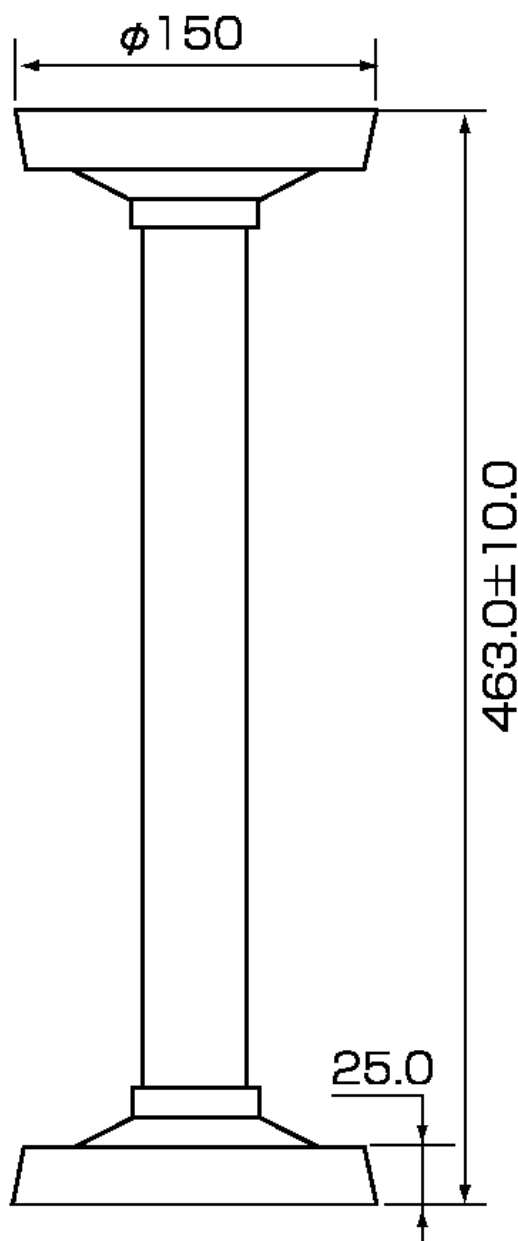

PTZドームカメラ専用 天吊金具

定 格

設置条件 天井用
 適用場所 屋内
 適合機種 LCP2840I-DN PTZドームカメラ
 材質 スチール製、樹脂製
 塗装色 アイボリー色塗装
 備考 パイプ内に配線可能
 ※設置には別途 胴回りカバーLSI-101C が必要となります。

外観寸法図

型 番	株式会社ジーネット	分 類	発 行	頁
LSO-100PA		CCTV	2017年10月	1/1